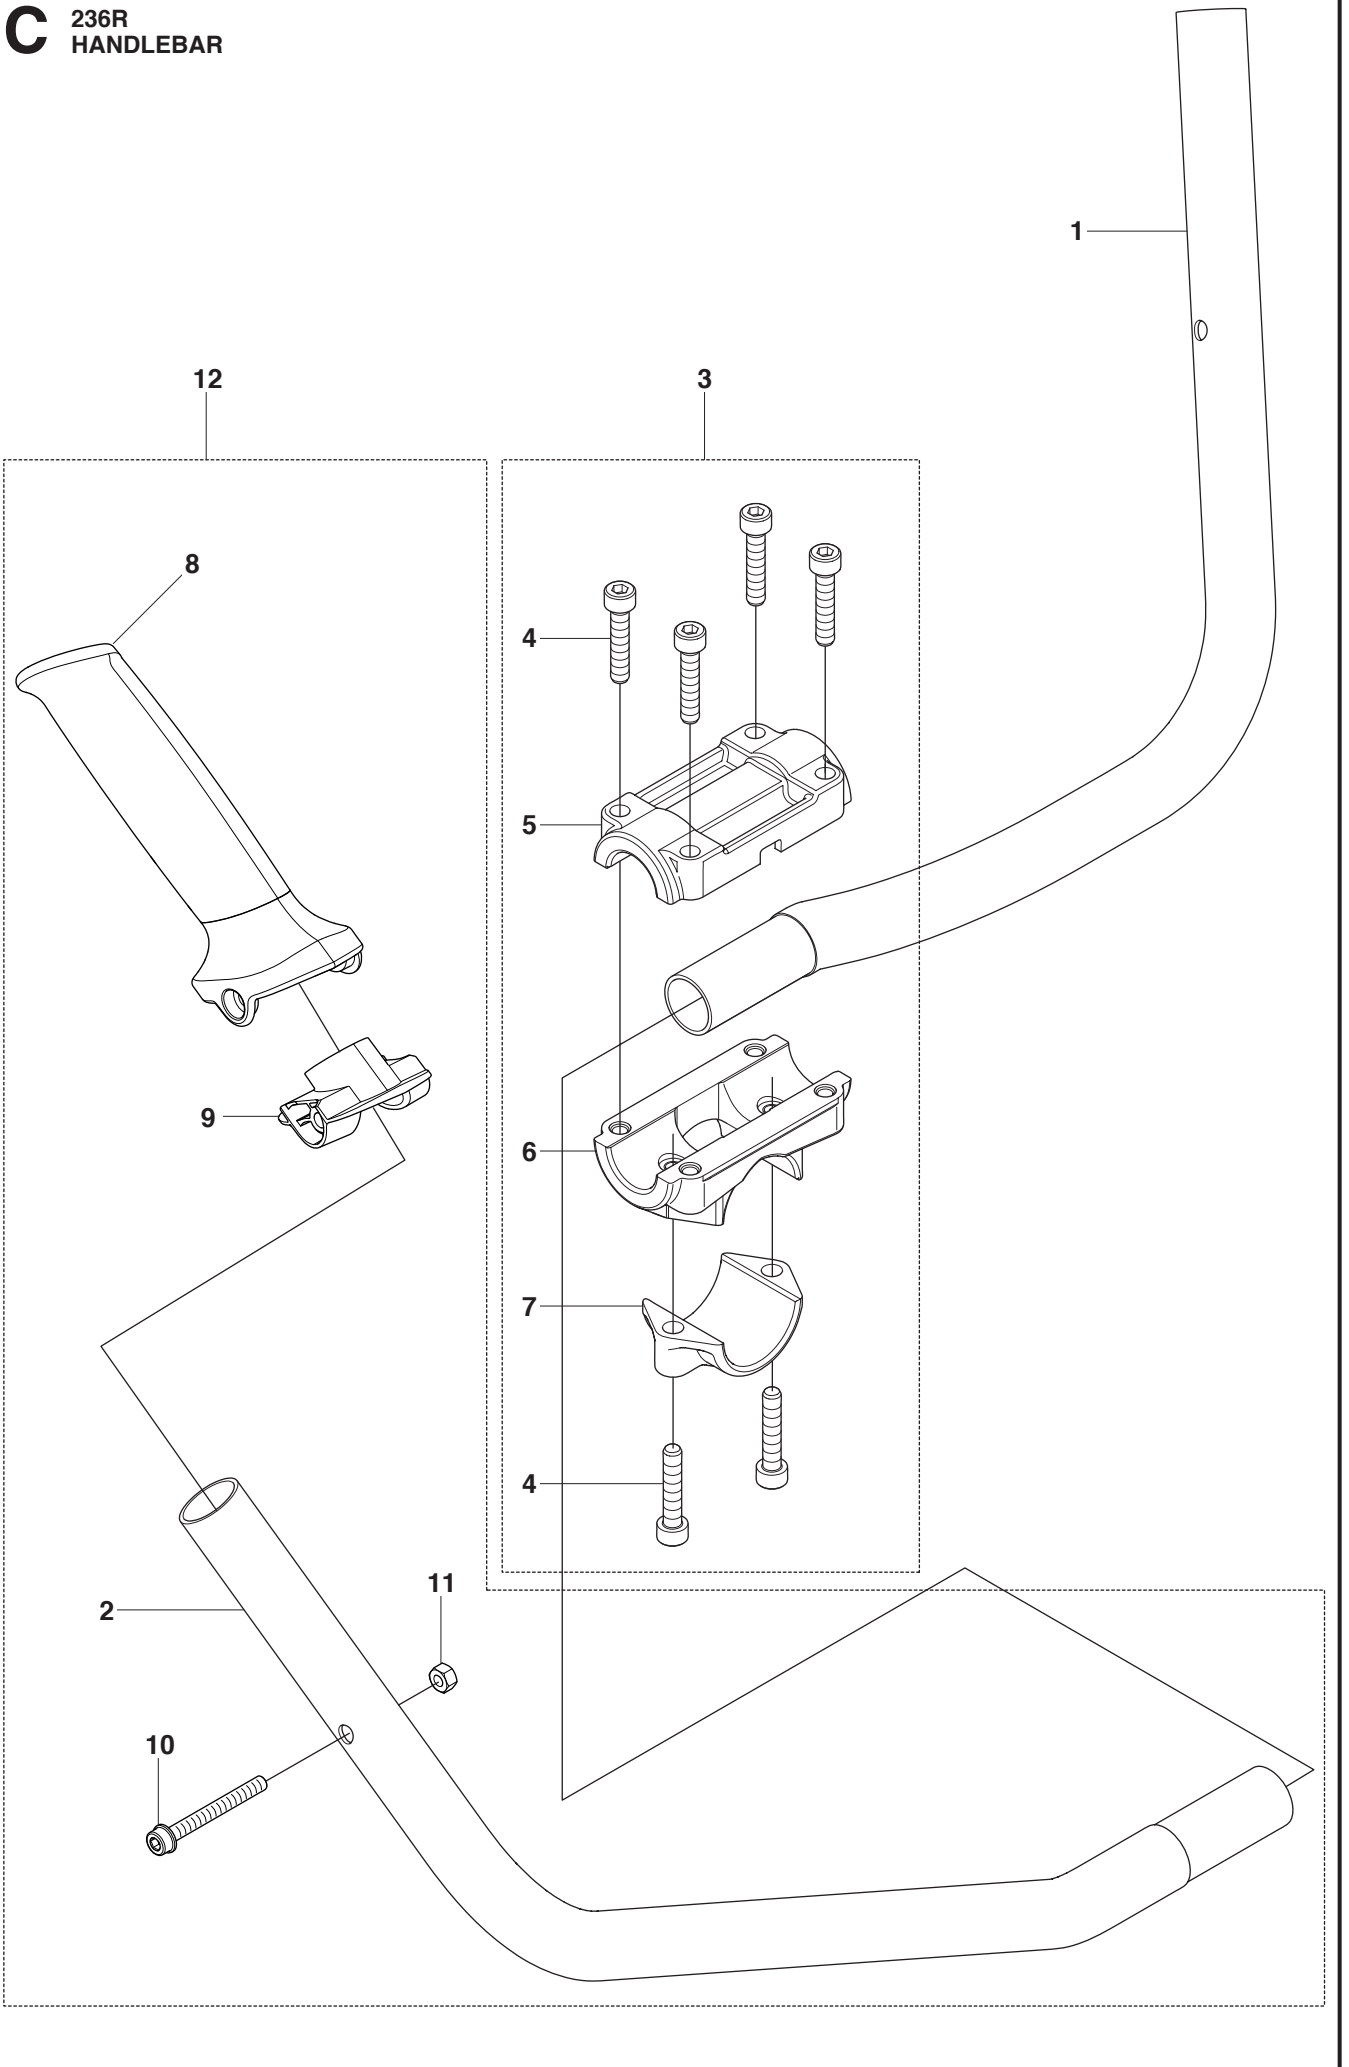

B 236R
TUBE & SHAFT

Position	Article	Quantity	Notes	Kit
1	505 29 44-01	1		
2	521 80 67-01	1		
3	505 29 52-01	2		
4	505 29 53-01	1		
5	505 29 54-01	1		4
6	505 29 55-01	1		4
7	505 29 57-01	1	M5x22	4
8	544 33 08-01	1	EU	
8	544 33 08-02	1		
9	505 29 58-01	1		
10	731 23 14-01	1	M5	4
11	522 98 64-01	1		

9

6

7

4

2

11

10

Position	Article	Quantity	Notes	Kit
1	505 31 29-01	1		
2	528 81 75-01	1		12
3	505 29 46-01	1		
4	725 53 33-55	6	Screw M5x25	3
5	505 29 49-01	1		3
6	505 29 47-01	1		3
7	505 29 48-01	1		3
8	537 17 28-01	1		
9	537 17 29-01	1		12
10	503 20 02-45	1		12
11	731 23 14-01	1		12
12	528 81 78-01	1		

D 236R
THROTTLE HANDLE

Position	Article	Quantity	Notes	Kit
1	522 03 66-01	1		
2	537 18 35-07	1		
3	537 16 03-02	1		2
4	537 16 02-09	1		2
5	506 49 77-01	1		2
6	537 16 07-01	1		2
7	503 71 82-01	1		2
8	537 17 42-01	1		2
9	537 17 43-01	1		2
10	503 22 10-13	1		2
11	503 21 66-74	2		2
12	503 20 07-82	1		2

E 236R
CLUTCH

Position	Article	Quantity	Notes	Kit
1	505 29 29-01	1		
2	505 29 30-01	1		
3	505 29 32-01	1		
4	505 29 33-01	1		
5	505 29 34-01	1		
6	725 53 35-55	4		
7	725 53 74-55	1		
8	725 53 25-55	1		
9	505 29 38-01	1		
10	738 22 02-29	1		
11	505 29 40-01	1		
12	735 31 16-00	1		
13	505 31 24-01	4		
14	505 29 76-01	2		
15	505 29 77-01	1		
16	505 29 78-01	2		
17	505 29 80-01	2		
18	505 29 81-01	2		