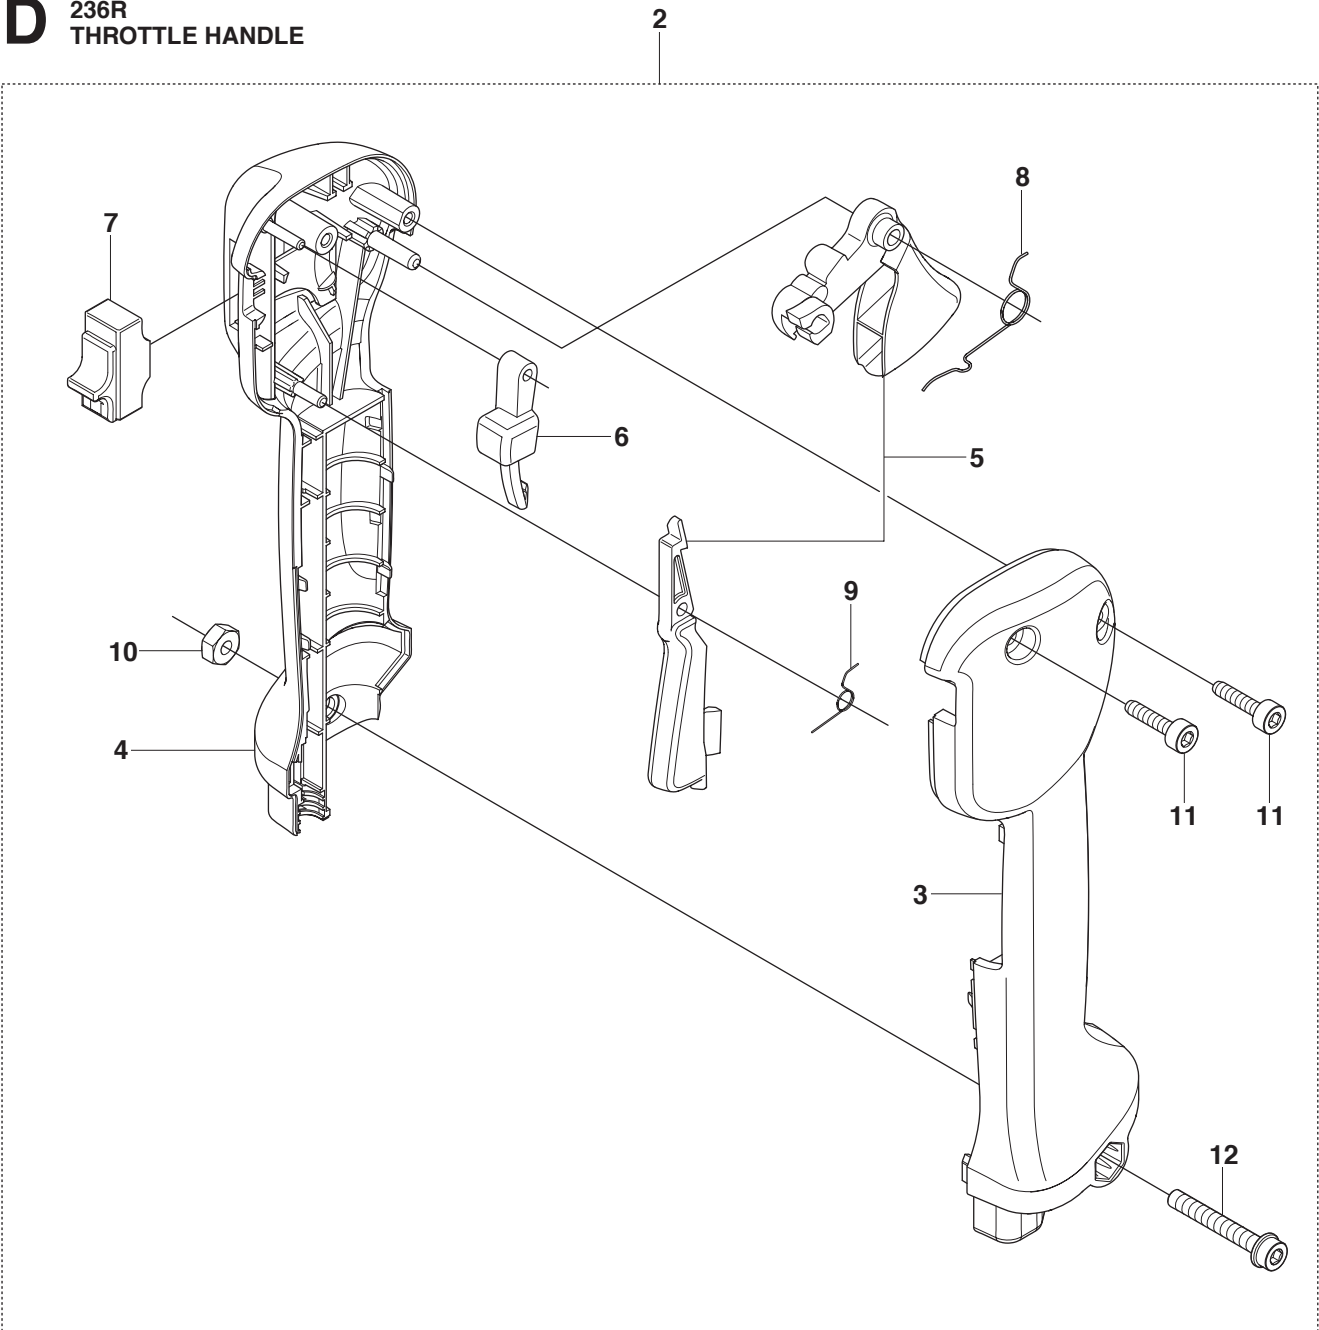

B 236R
TUBE & SHAFT

Position	Article	Quantity	Notes	Kit
1	505 29 44-01	1		
2	521 80 67-01	1		
3	505 29 52-01	2		
4	505 29 53-01	1		
5	505 29 54-01	1		4
6	505 29 55-01	1		4
7	505 29 57-01	1	M5x22	4
8	544 33 08-01	1	EU	
8	544 33 08-02	1		
9	505 29 58-01	1		
10	731 23 14-01	1	M5	4
11	522 98 64-01	1		

9

6

7

4

2

11

10

Position	Article	Quantity	Notes	Kit
1	505 31 29-01	1		
2	528 81 75-01	1		12
3	505 29 46-01	1		
4	725 53 33-55	6	Screw M5x25	3
5	505 29 49-01	1		3
6	505 29 47-01	1		3
7	505 29 48-01	1		3
8	537 17 28-01	1		
9	537 17 29-01	1		12
10	503 20 02-45	1		12
11	731 23 14-01	1		12
12	528 81 78-01	1		

D 236R
THROTTLE HANDLE

Position	Article	Quantity	Notes	Kit
1	522 03 66-01	1		
2	537 18 35-07	1		
3	537 16 03-02	1		2
4	537 16 02-09	1		2
5	506 49 77-01	1		2
6	537 16 07-01	1		2
7	503 71 82-01	1		2
8	537 17 42-01	1		2
9	537 17 43-01	1		2
10	503 22 10-13	1		2
11	503 21 66-74	2		2
12	503 20 07-82	1		2

E 236R
CLUTCH

Position	Article	Quantity	Notes	Kit
1	505 29 29-01	1		
2	505 29 30-01	1		
3	505 29 32-01	1		
4	505 29 33-01	1		
5	505 29 34-01	1		
6	725 53 35-55	4		
7	725 53 74-55	1		
8	725 53 25-55	1		
9	505 29 38-01	1		
10	738 22 02-29	1		
11	505 29 40-01	1		
12	735 31 16-00	1		
13	505 31 24-01	4		
14	505 29 76-01	2		
15	505 29 77-01	1		
16	505 29 78-01	2		
17	505 29 80-01	2		
18	505 29 81-01	2		