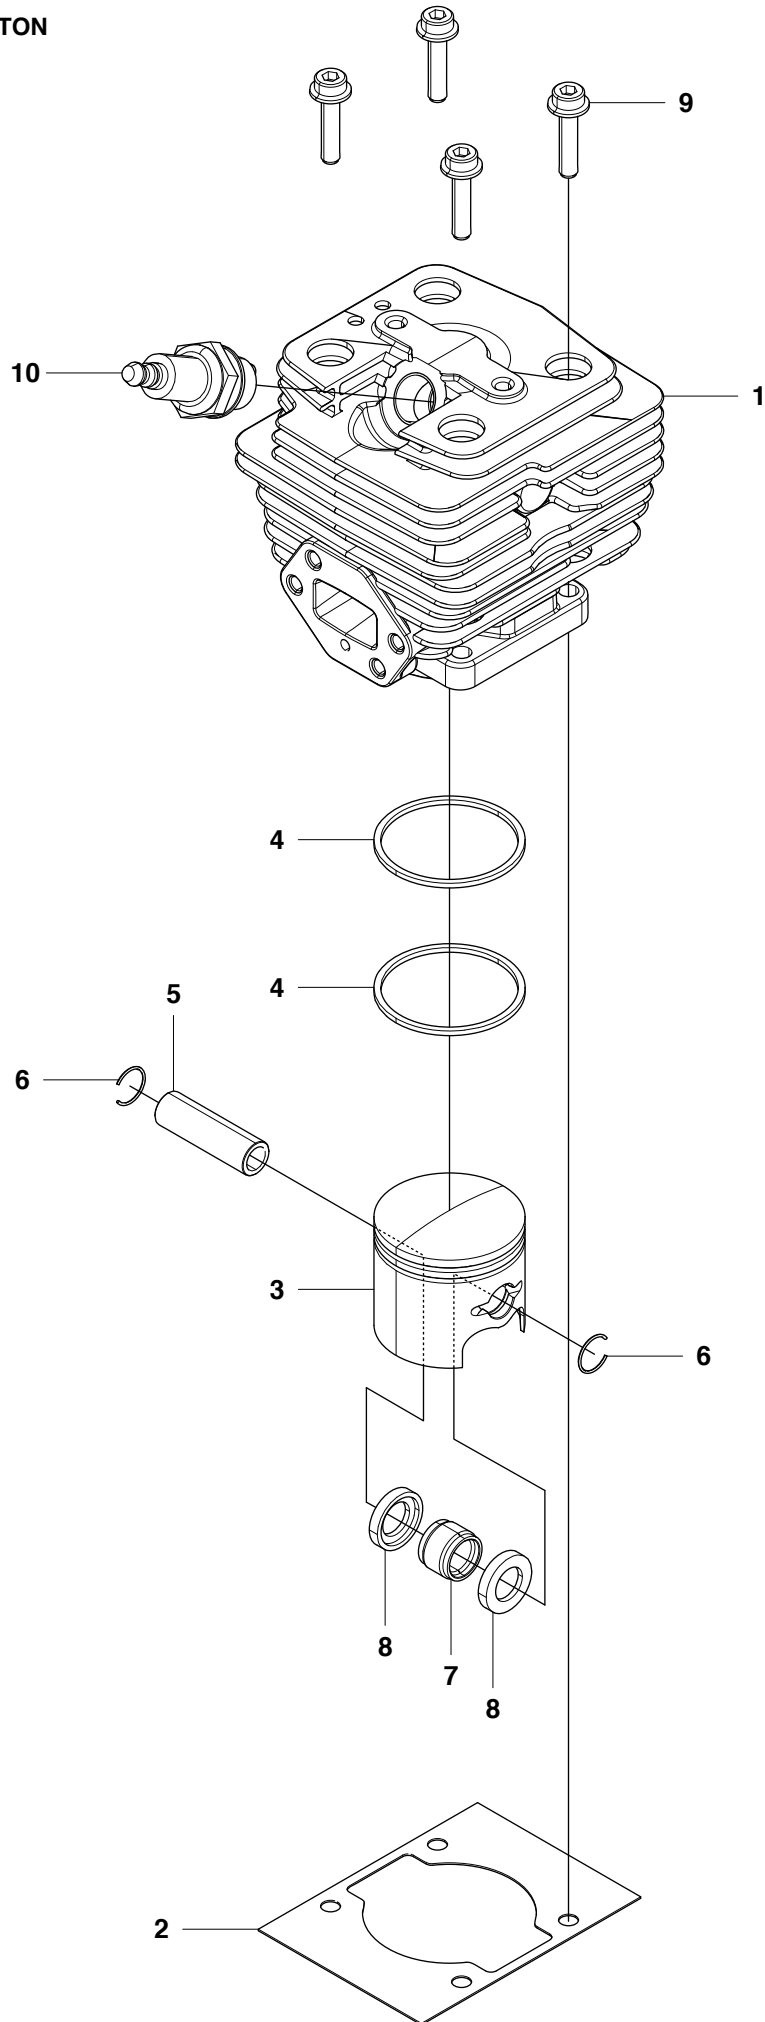

B 236R
TUBE & SHAFT

Position	Article	Quantity	Notes	Kit
1	505 29 44-01	1		
2	521 80 67-01	1		
3	505 29 52-01	2		
4	505 29 53-01	1		
5	505 29 54-01	1		4
6	505 29 55-01	1		4
7	505 29 57-01	1	M5x22	4
8	544 33 08-01	1	EU	
8	544 33 08-02	1		
9	505 29 58-01	1		
10	731 23 14-01	1	M5	4
11	522 98 64-01	1		

D 236R
THROTTLE HANDLE

Position	Article	Quantity	Notes	Kit
1	522 03 66-01	1		
2	537 18 35-07	1		
3	537 16 03-02	1		2
4	537 16 02-09	1		2
5	506 49 77-01	1		2
6	537 16 07-01	1		2
7	503 71 82-01	1		2
8	537 17 42-01	1		2
9	537 17 43-01	1		2
10	503 22 10-13	1		2
11	503 21 66-74	2		2
12	503 20 07-82	1		2

E 236R
CLUTCH

Position	Article	Quantity	Notes	Kit
1	505 29 29-01	1		
2	505 29 30-01	1		
3	505 29 32-01	1		
4	505 29 33-01	1		
5	505 29 34-01	1		
6	725 53 35-55	4		
7	725 53 74-55	1		
8	725 53 25-55	1		
9	505 29 38-01	1		
10	738 22 02-29	1		
11	505 29 40-01	1		
12	735 31 16-00	1		
13	505 31 24-01	4		
14	505 29 76-01	2		
15	505 29 77-01	1		
16	505 29 78-01	2		
17	505 29 80-01	2		
18	505 29 81-01	2		

M 236R
CYLINDER & PISTON

Position	Article	Quantity	Notes	Kit
1	521 74 26-01	1		
2	510 06 43-01	1		
3	521 33 45-01	1		
4	516 43 70-01	2		
5	516 14 98-01	1		
6	516 28 30-01	2		
7	521 79 47-01	1		
8	516 96 57-01	2		
9	516 53 74-01	4		
10	521 23 12-01	1		