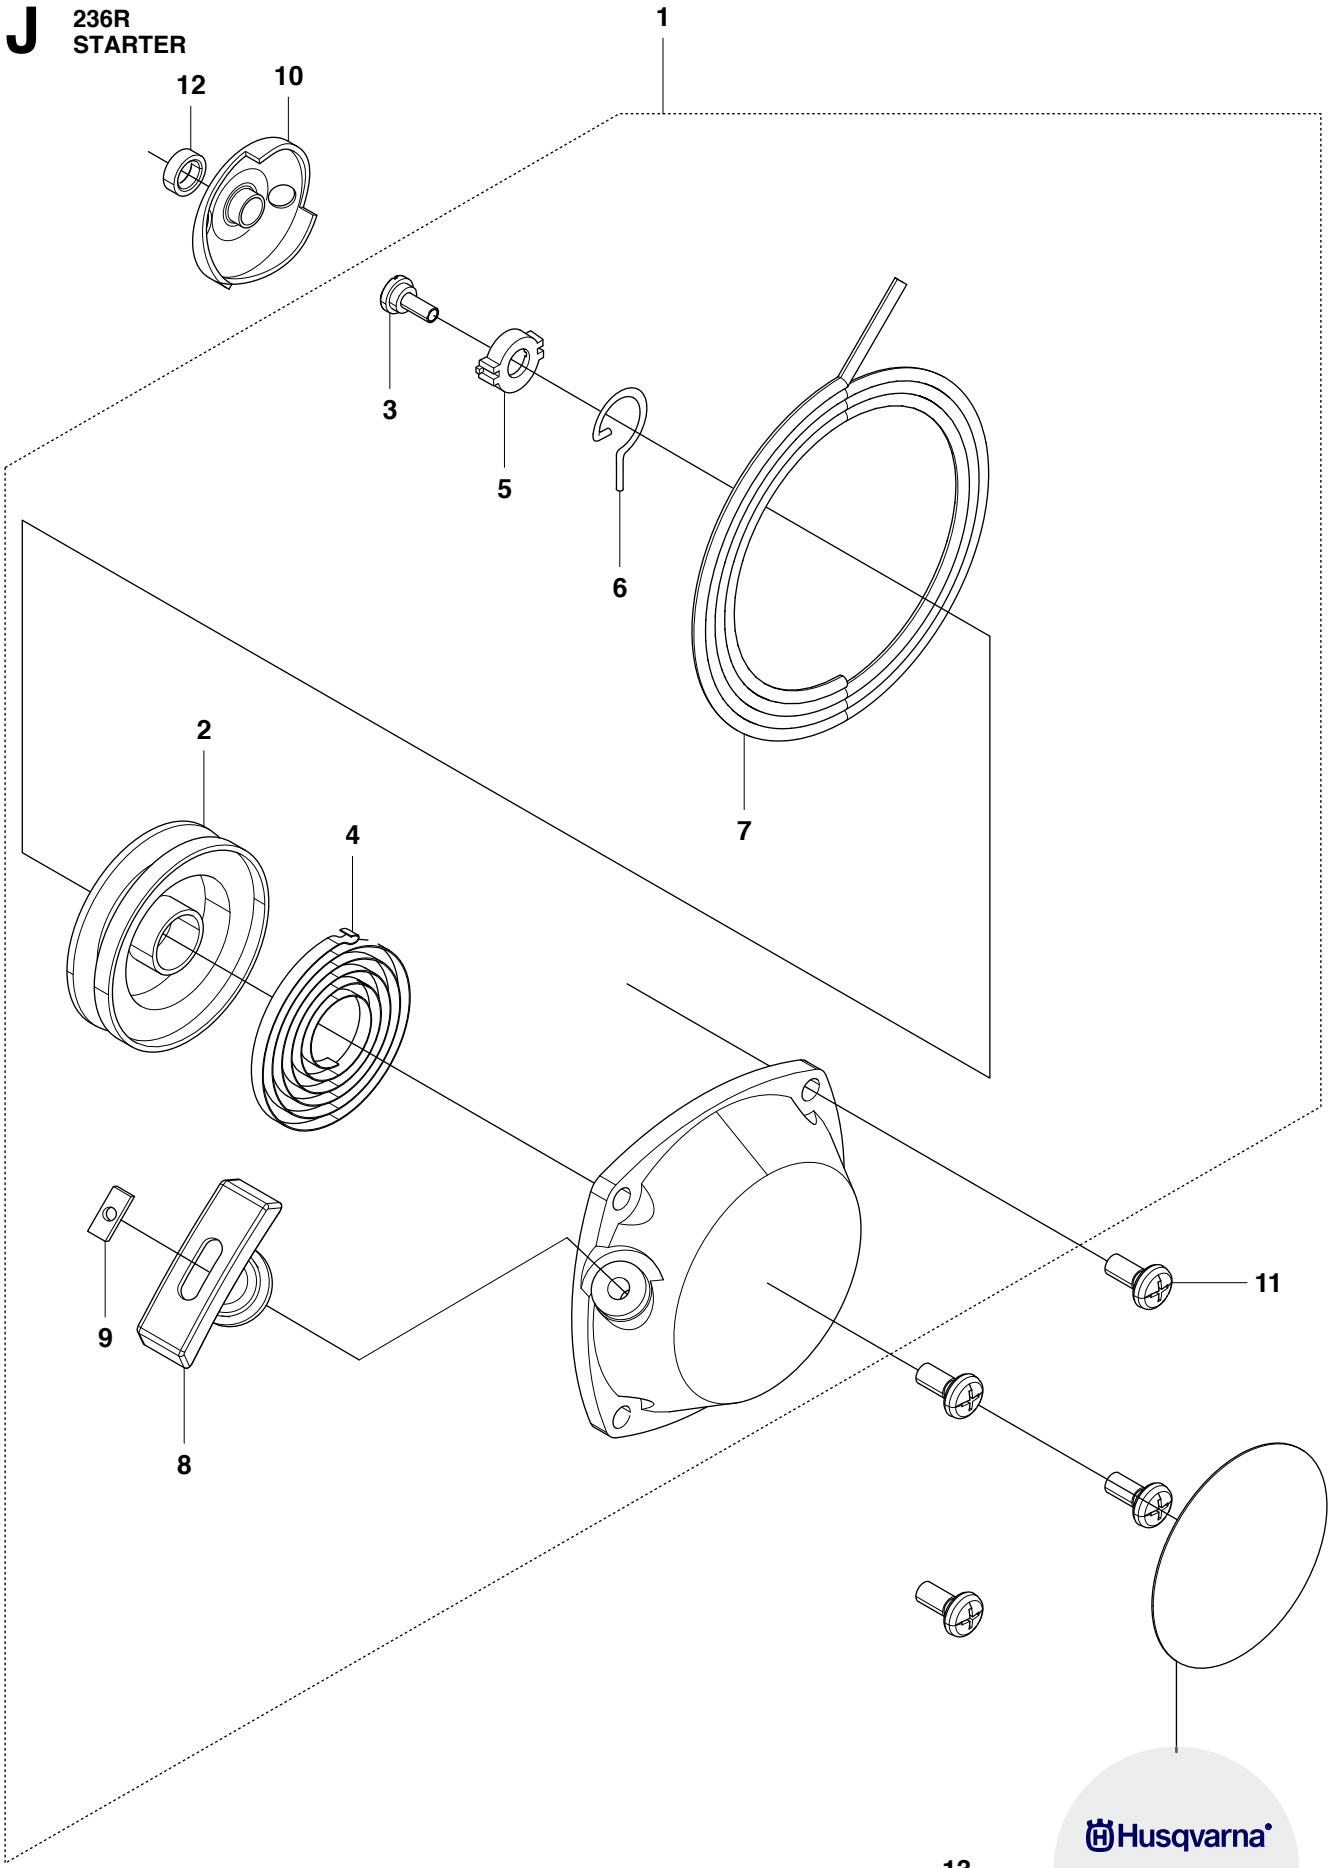

J 236R
STARTER

Position	Article	Quantity	Notes	Kit
1	505 30 17-01	1		
2	505 30 18-01	1		1
3	505 30 19-01	1		1
4	505 30 22-01	1		1
5	505 30 25-01	1		1
6	505 30 26-01	1		1
7	505 30 28-01	1		1
8	505 30 34-01	1		1
9	505 30 39-01	1		1
10	505 30 43-01	1		
11	505 30 44-01	4		
12	505 30 46-01	1		
13	505 31 14-03	1