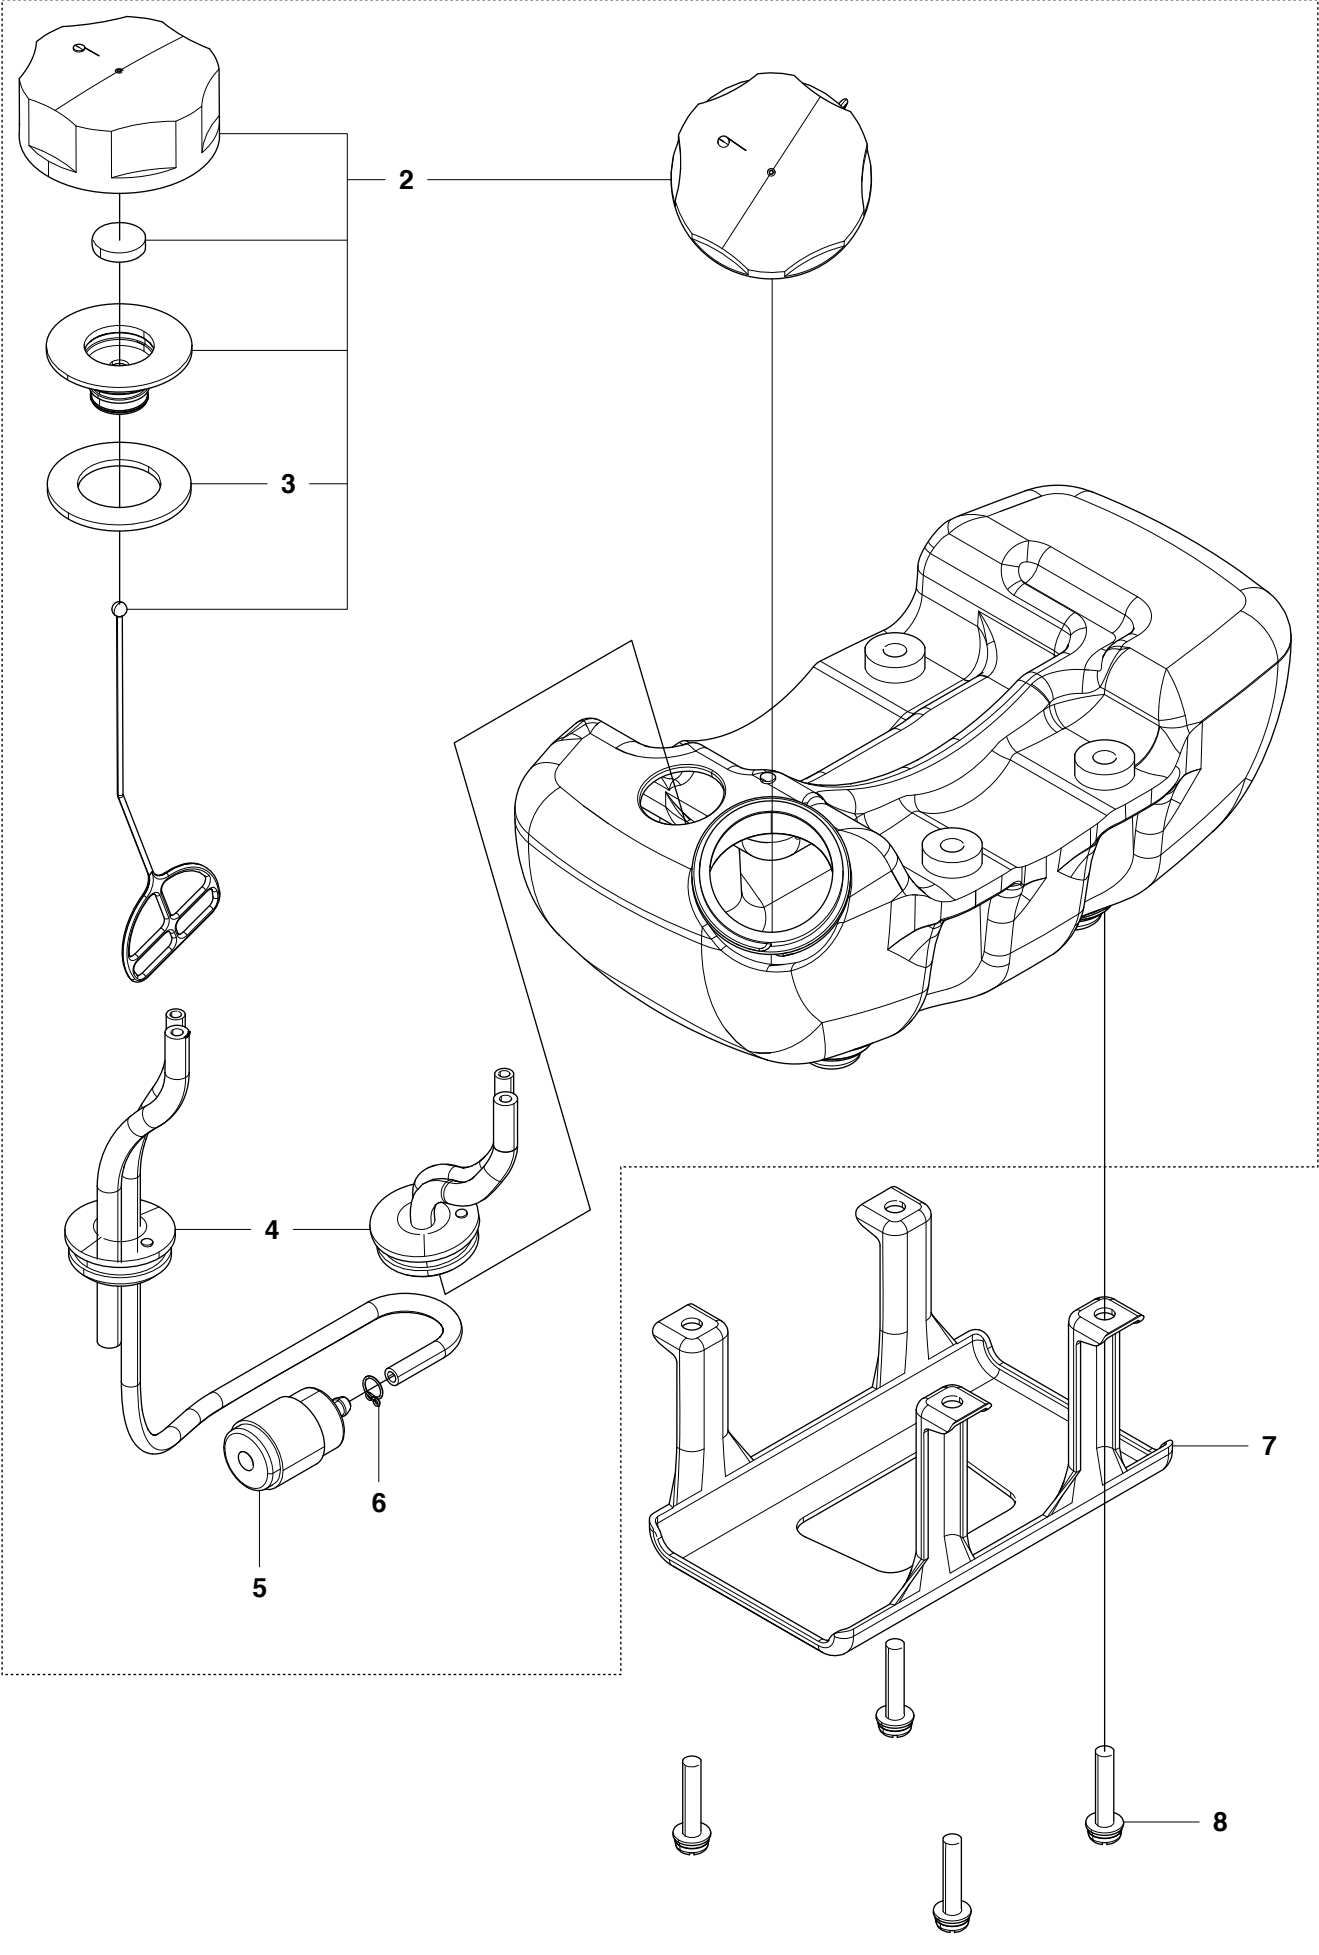

K 236R
TANK

1

Page K

236R

TANK

Position	Article	Quantity	Notes	Kit
1	521 73 13-01	1		
2	506 67 10-01	1		1
3	506 61 53-01	1		1
4	521 36 24-01	1		1
5	506 61 46-01	1		1
6	506 61 13-01	1		1
7	505 31 09-01	1		
8	516 11 34-01	4