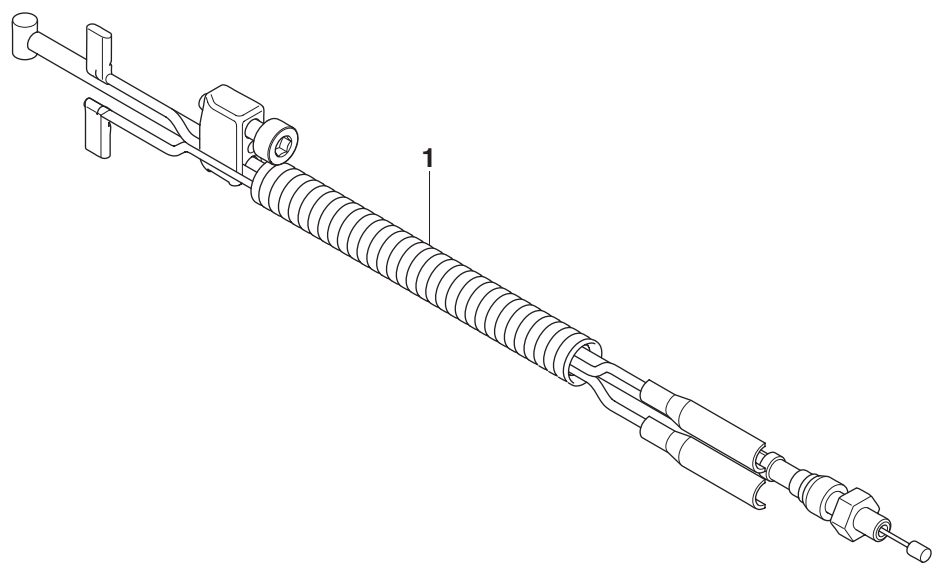

D 236R
THROTTLE HANDLE

Position	Article	Quantity	Notes	Kit
1	522 03 66-01	1		
2	537 18 35-07	1		
3	537 16 03-02	1		2
4	537 16 02-09	1		2
5	506 49 77-01	1		2
6	537 16 07-01	1		2
7	503 71 82-01	1		2
8	537 17 42-01	1		2
9	537 17 43-01	1		2
10	503 22 10-13	1		2
11	503 21 66-74	2		2
12	503 20 07-82	1		2