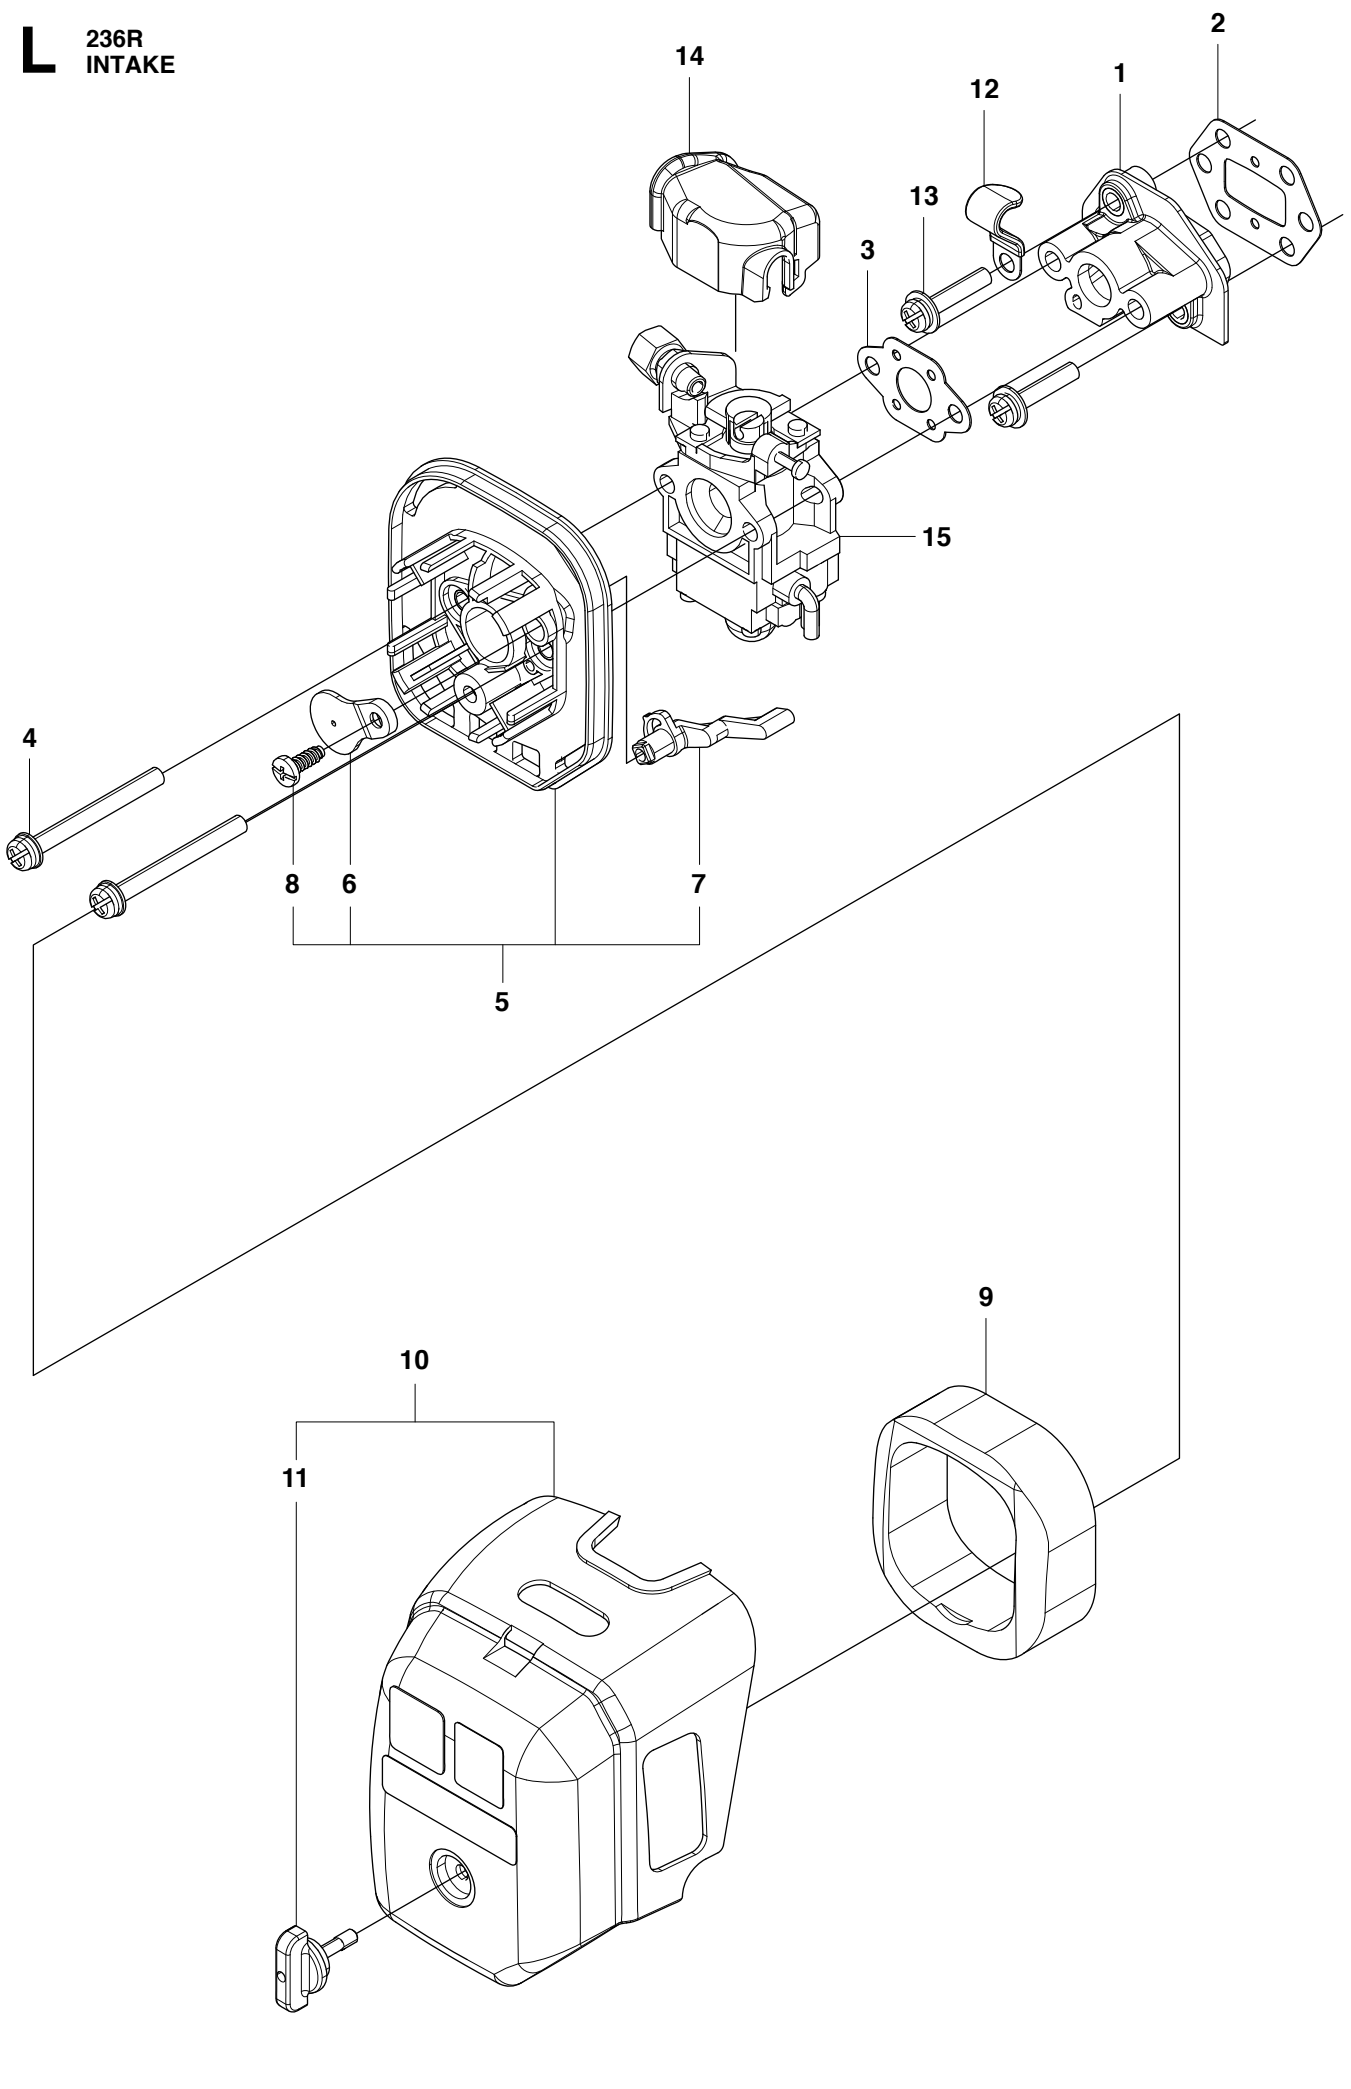

L 236R
INTAKE

Position	Article	Quantity	Notes	Kit
1	505 30 47-01	1		
2	505 30 49-01	1		
3	505 30 50-01	1		
4	505 30 87-01	2		
5	505 30 88-01	1		
6	505 30 89-01	1		5
7	505 30 90-01	1		5
8	505 30 91-01	1		5
9	505 30 92-01	1		
10	505 30 93-01	1		
11	506 61 71-01	1		10
12	505 30 15-01	1		
13	505 30 48-01	2		
14	506 61 52-01	1		
15	521 74 41-01	1