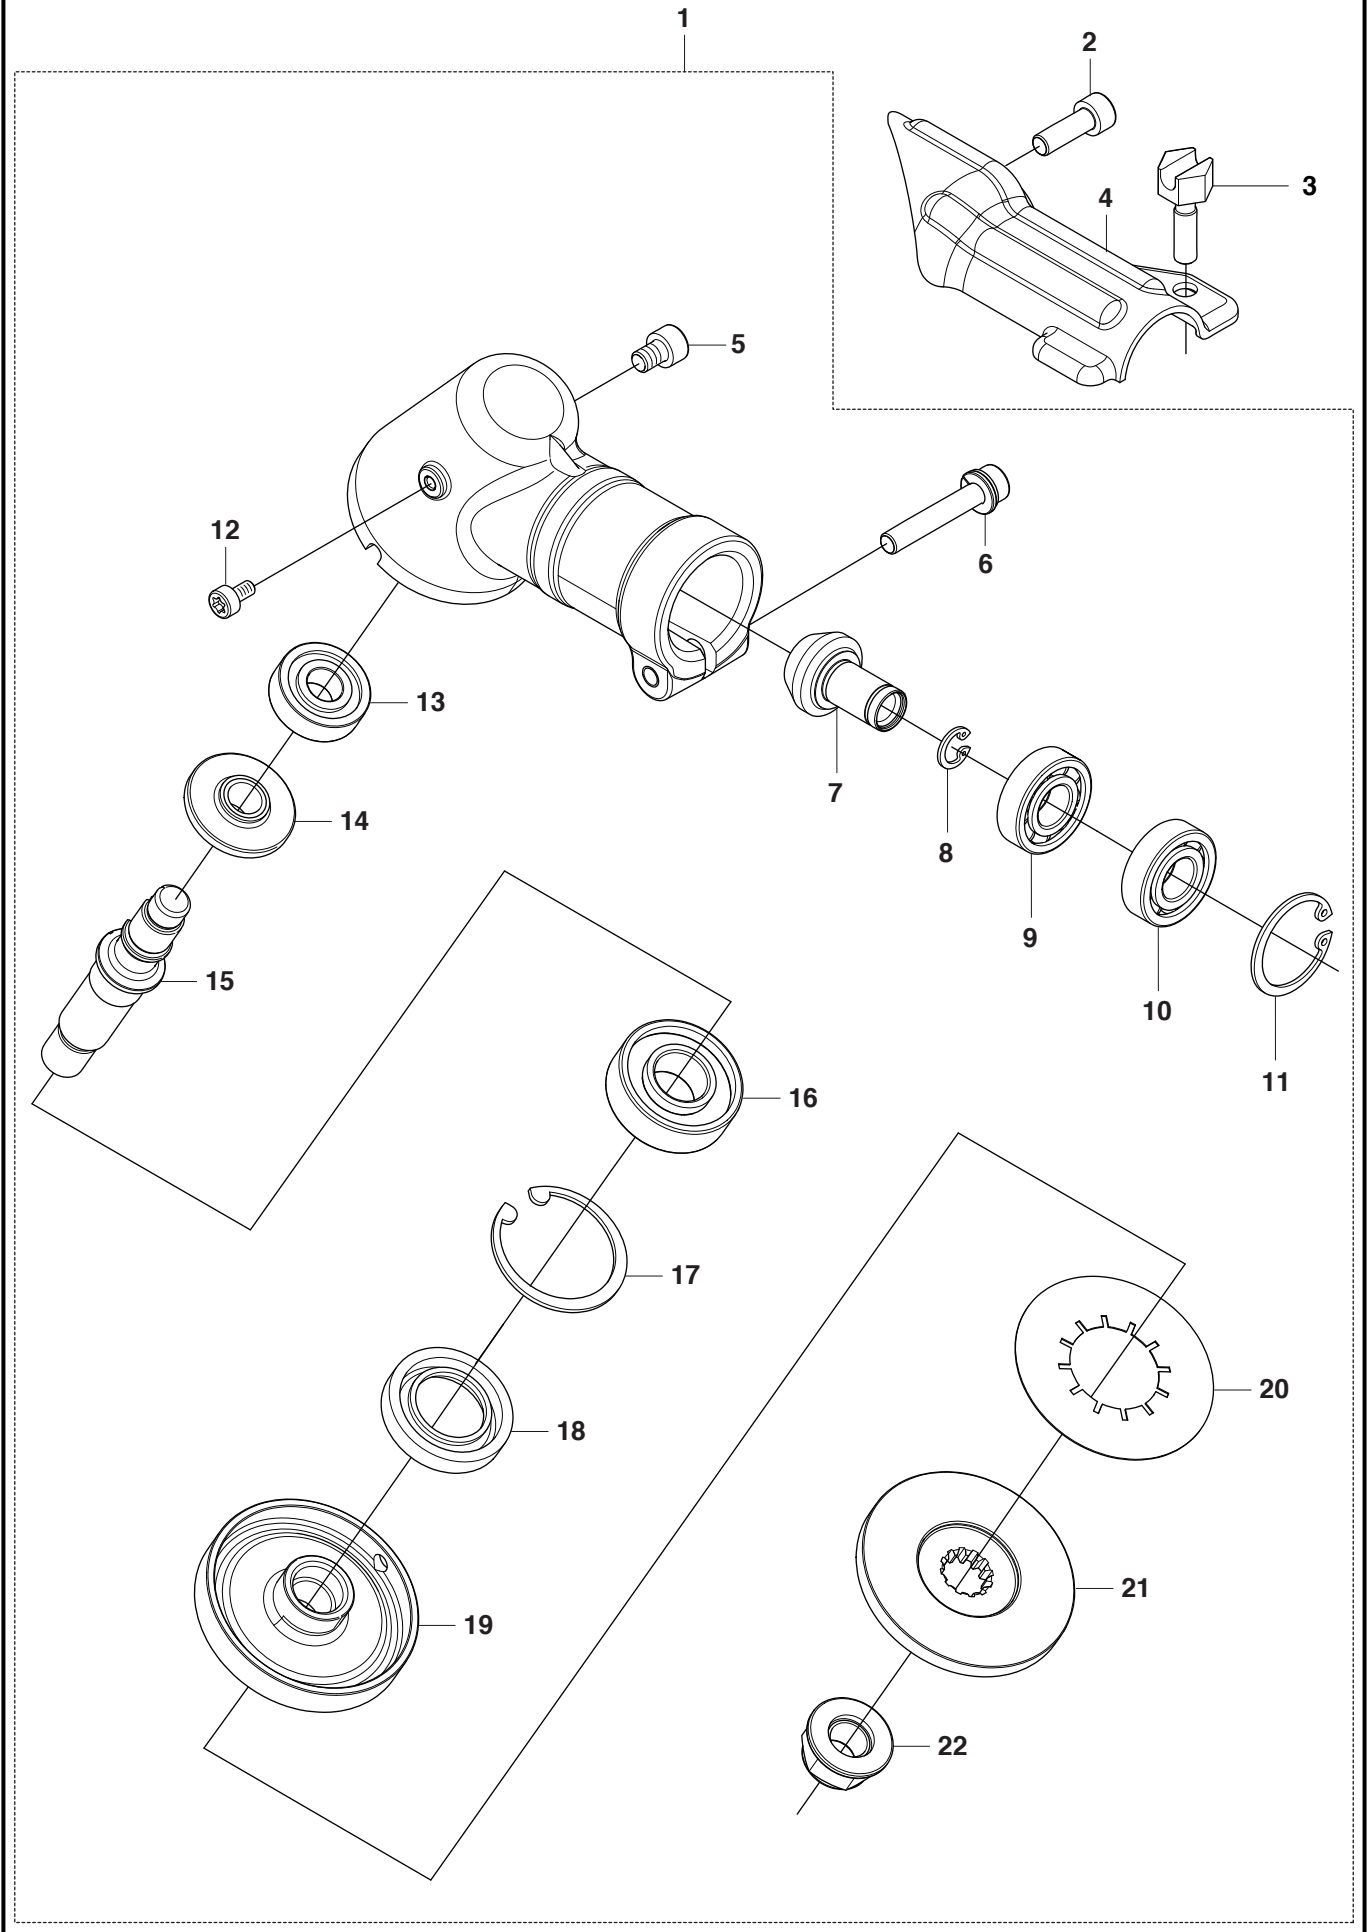

A 236R
GEAR

Position	Article	Quantity	Notes	Kit
1	525 34 86-01			
2	521 74 65-01	1		
3	537 18 95-01	1		
4	510 24 10-01	1		
5	521 86 20-01	1		1
6	521 86 24-01	1		1
7	525 34 89-01	1		1
8	516 12 41-01	1		1
9	516 12 79-01	1		1
10	516 13 00-01	1		1
11	506 60 99-01	1		1
12	521 86 08-01	1		1
13	516 12 78-01	1		1
14	525 34 88-01	1		1
15	525 34 87-01	1		1
16	516 13 17-01	1		1
17	505 29 40-01	1		1
18	521 52 22-01	1		1
19	525 34 90-01	1		1
20	521 65 60-01	1		1
21	521 66 22-01	1		1
22	502 29 11-01	1		1