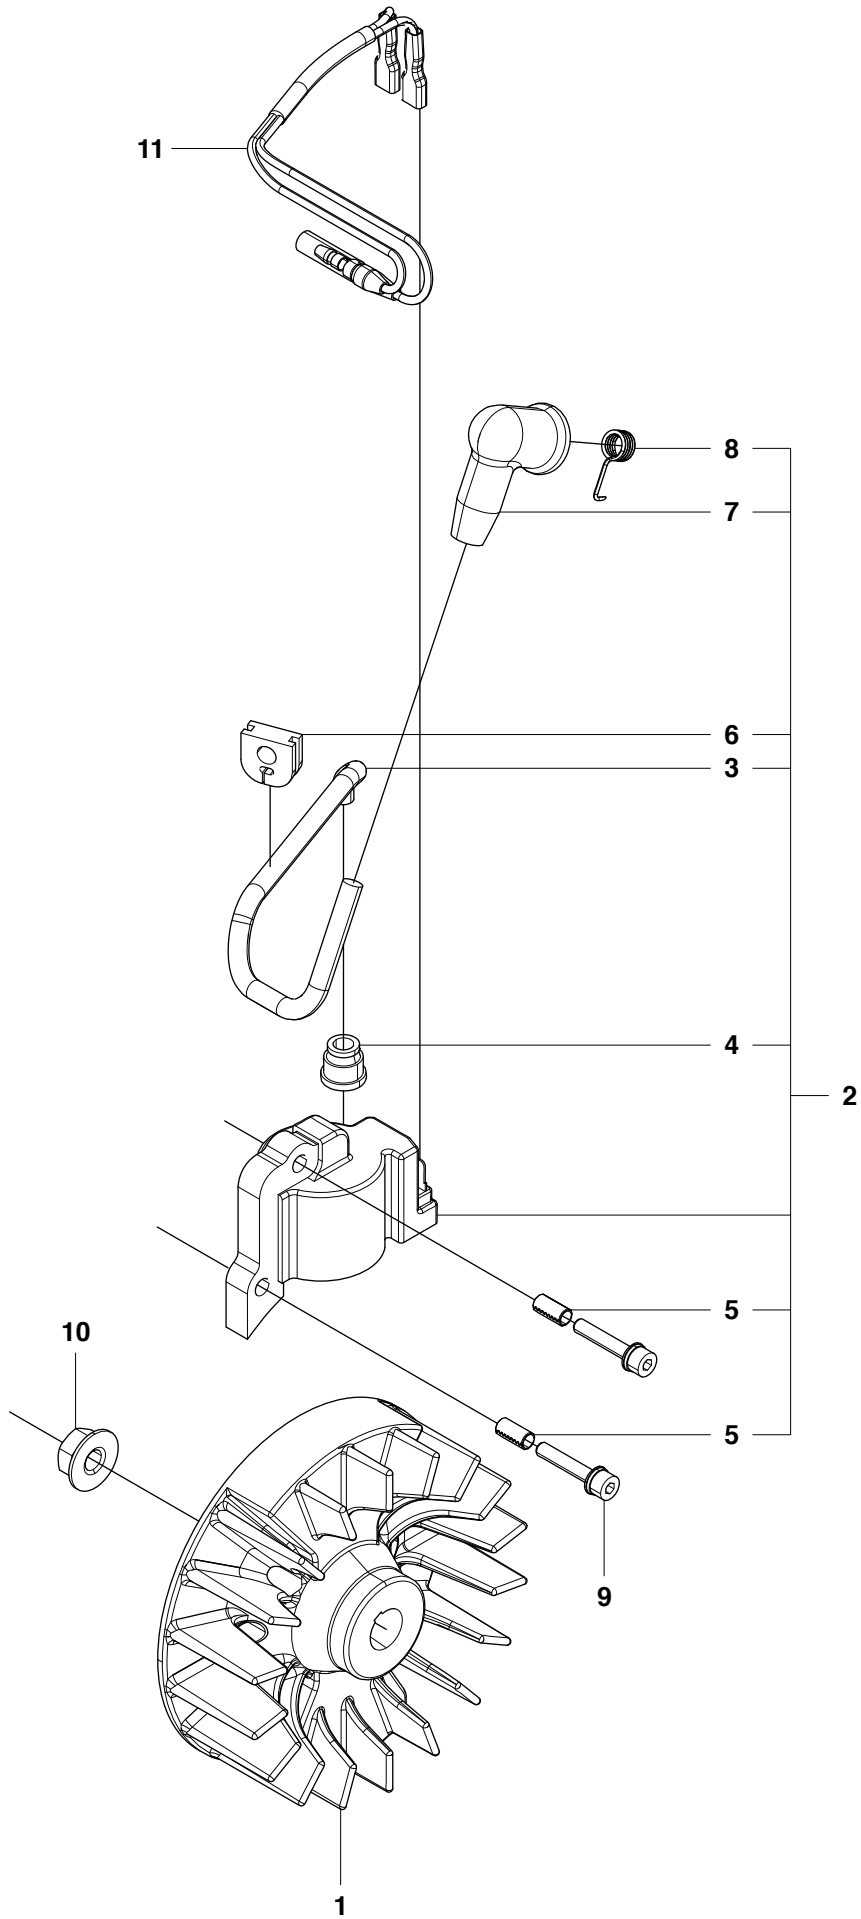

F 236R
IGNITION

Page F   236R   IGNITION

Position	Article	Quantity	Notes	Kit
1	505 29 82-01	1		
2	505 29 83-01	1		
3	505 29 84-01	1		2
4	505 29 85-01	1		2
5	505 29 86-01	2		2
6	505 29 87-01	1		2
7	505 29 88-01	1		2
8	505 29 89-01	1		2
9	505 29 90-01	2		
10	505 29 91-01	1		
11	522 89 56-01	1