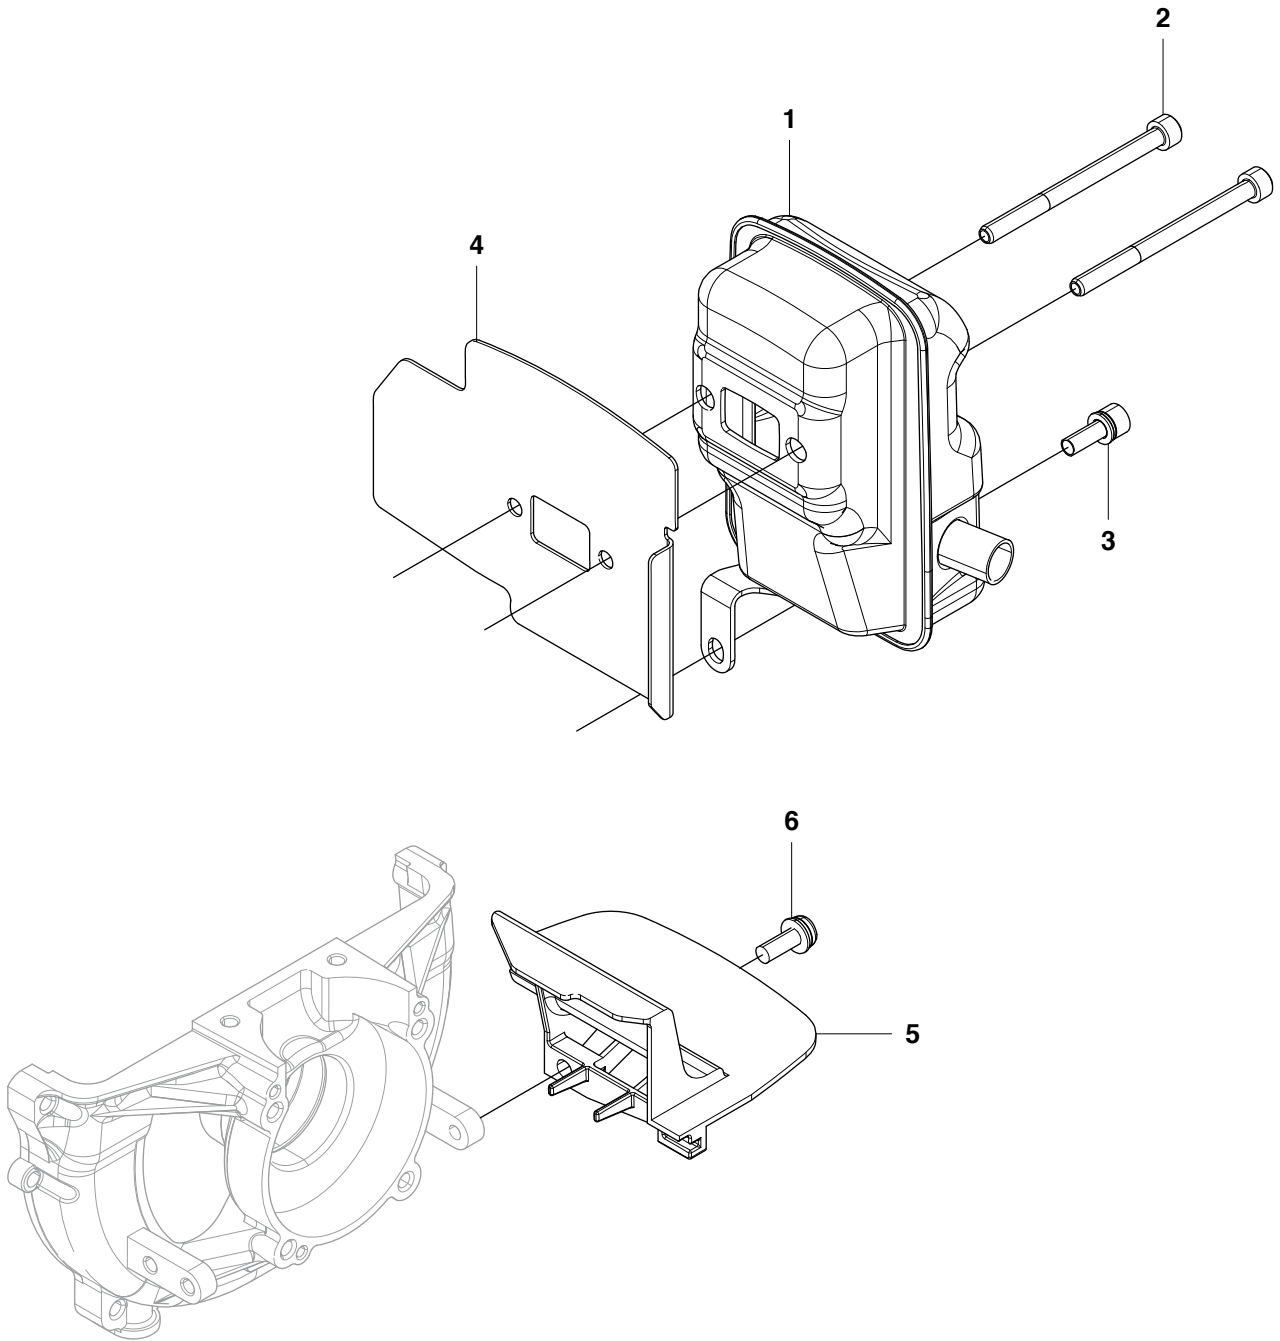

H 236R
MUFFLER

Page H

236R

MUFFLER

Position	Article	Quantity	Notes	Kit
1	505 29 93-01	1		
2	505 29 94-01	2		
3	505 29 95-01	1		
4	505 29 96-01	1		
5	505 29 97-01	1		
6	505 29 98-01	1