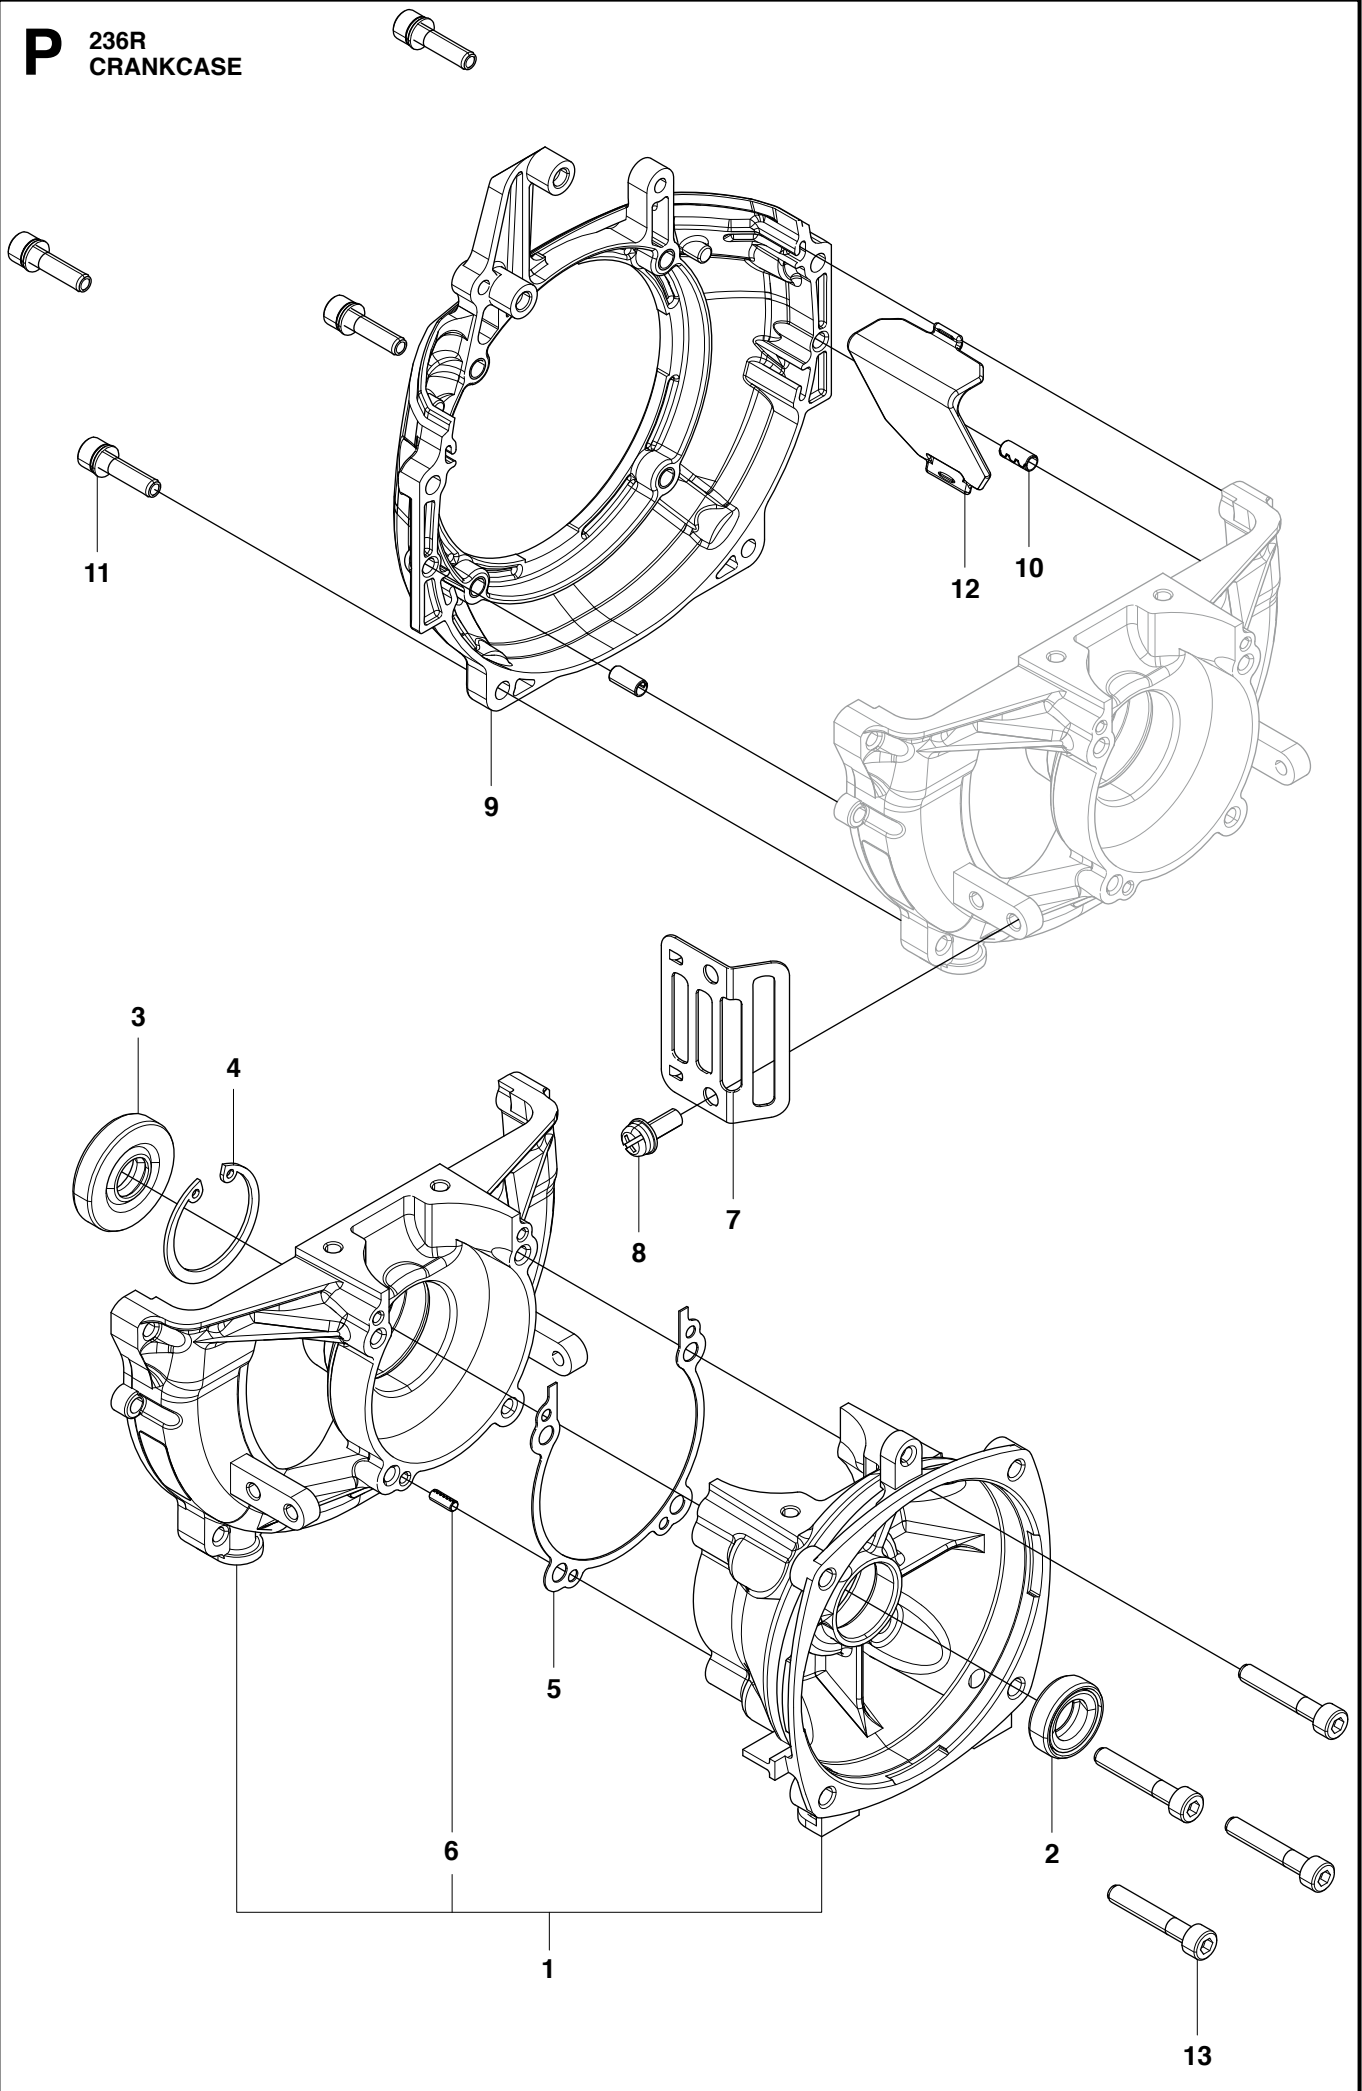

P 236R
CRANKCASE

Page P

236R

CRANKCASE

Position	Article	Quantity	Notes	Kit
1	505 29 60-01	1		
2	505 29 66-01	1		
3	505 29 67-01	1		
4	516 12 58-01	1		
5	505 29 64-01	1		
6	505 29 61-01	3		1
7	505 29 62-01	1		
8	516 11 31-01	1		
9	505 29 99-01	1		
10	505 30 00-01	2		
11	505 30 02-01	4		
12	505 30 04-01	1		
13	725 53 35-55	4