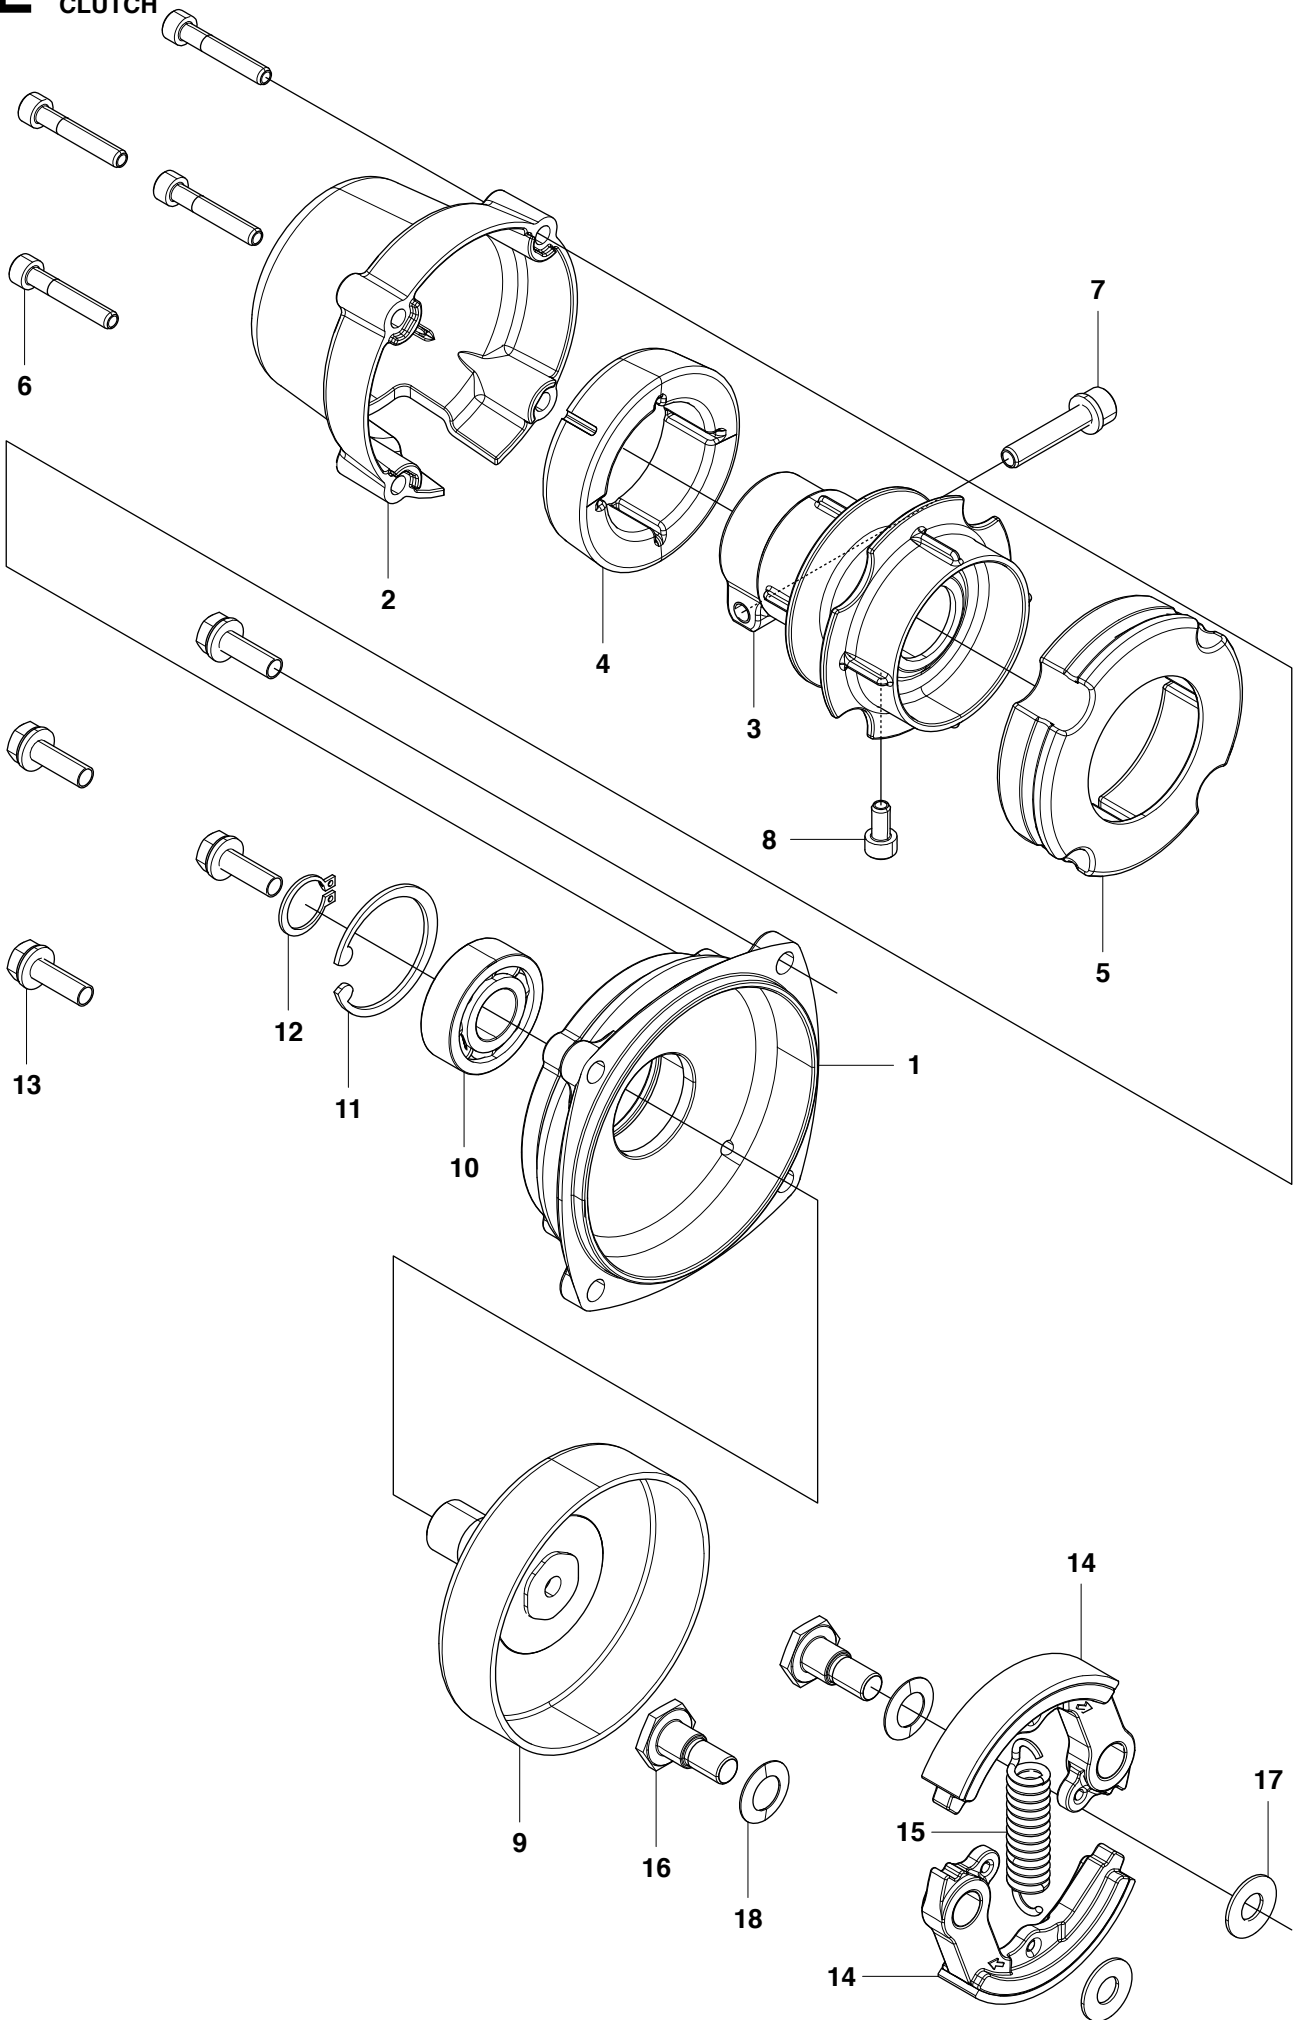

B 236R
TUBE & SHAFT

Position	Article	Quantity	Notes	Kit
1	505 29 44-01	1		
2	521 80 67-01	1		
3	505 29 52-01	2		
4	505 29 53-01	1		
5	505 29 54-01	1		4
6	505 29 55-01	1		4
7	505 29 57-01	1	M5x22	4
8	544 33 08-01	1	EU	
8	544 33 08-02	1		
9	505 29 58-01	1		
10	731 23 14-01	1	M5	4
11	522 98 64-01	1		

9

6

7

4

2

11

10

Position	Article	Quantity	Notes	Kit
1	505 31 29-01	1		
2	528 81 75-01	1		12
3	505 29 46-01	1		
4	725 53 33-55	6	Screw M5x25	3
5	505 29 49-01	1		3
6	505 29 47-01	1		3
7	505 29 48-01	1		3
8	537 17 28-01	1		
9	537 17 29-01	1		12
10	503 20 02-45	1		12
11	731 23 14-01	1		12
12	528 81 78-01	1		

D 236R
THROTTLE HANDLE

Position	Article	Quantity	Notes	Kit
1	522 03 66-01	1		
2	537 18 35-07	1		
3	537 16 03-02	1		2
4	537 16 02-09	1		2
5	506 49 77-01	1		2
6	537 16 07-01	1		2
7	503 71 82-01	1		2
8	537 17 42-01	1		2
9	537 17 43-01	1		2
10	503 22 10-13	1		2
11	503 21 66-74	2		2
12	503 20 07-82	1		2

E 236R
CLUTCH

Position	Article	Quantity	Notes	Kit
1	505 29 29-01	1		
2	505 29 30-01	1		
3	505 29 32-01	1		
4	505 29 33-01	1		
5	505 29 34-01	1		
6	725 53 35-55	4		
7	725 53 74-55	1		
8	725 53 25-55	1		
9	505 29 38-01	1		
10	738 22 02-29	1		
11	505 29 40-01	1		
12	735 31 16-00	1		
13	505 31 24-01	4		
14	505 29 76-01	2		
15	505 29 77-01	1		
16	505 29 78-01	2		
17	505 29 80-01	2		
18	505 29 81-01	2		