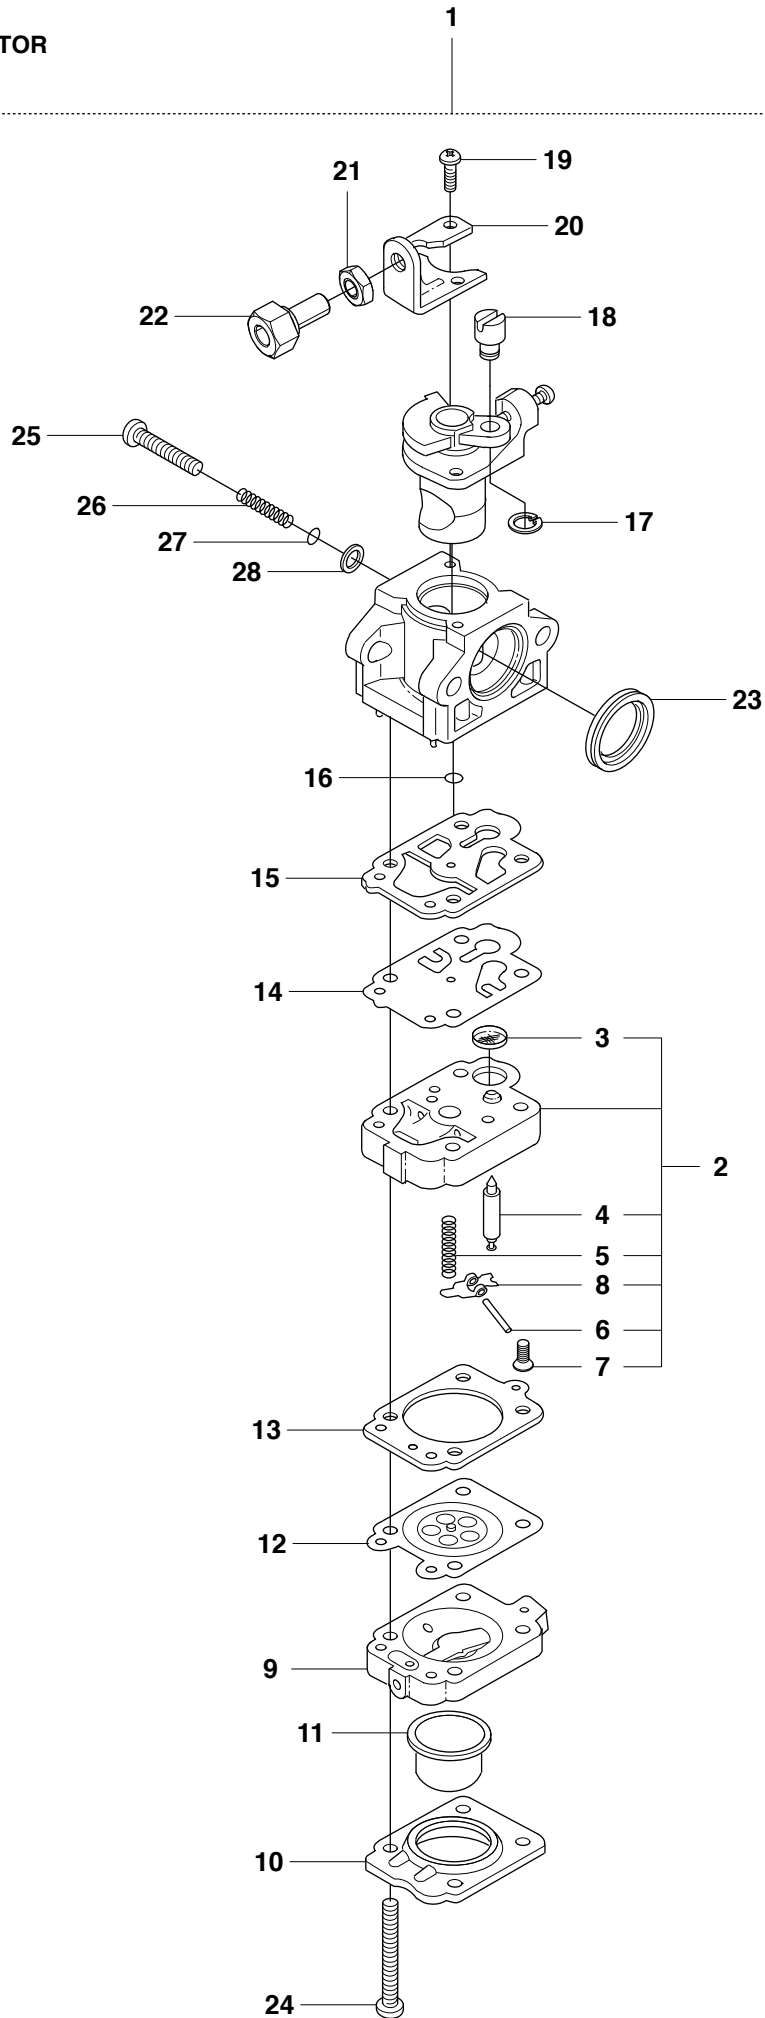

Q 236R
CARBURETTOR

Position	Article	Quantity	Notes	Kit
1	521 74 41-01	1		
2	506 61 31-01	1		1,2
3	505 05 51-01	1		1,2
4	505 05 56-01	1		1,2
5	505 30 60-01	1		1,2
6	505 05 58-01	1		1,2
7	505 30 61-01	1		1,2
8	505 05 60-01	1		1,2
9	506 61 32-01	1		1
10	506 61 33-01	1		1
11	506 61 27-01	1		1
12	505 05 64-01	1		1
13	505 30 69-01	1		1
14	505 30 70-01	1		1
15	505 30 72-01	1		1
16	506 61 70-01	1		1
17	506 61 25-01	1		1
18	506 61 35-01	1		1
19	506 61 28-01	2		1
20	506 61 69-01	1		1
21	506 61 26-01	1		1
22	521 38 58-01	1		1
23	505 30 84-01	1		1
24	506 61 34-01	4		1
25	516 34 67-01	1		1
26	516 35 88-01	1		1
27	516 59 80-01	1		1
28	516 59 81-01	1		1