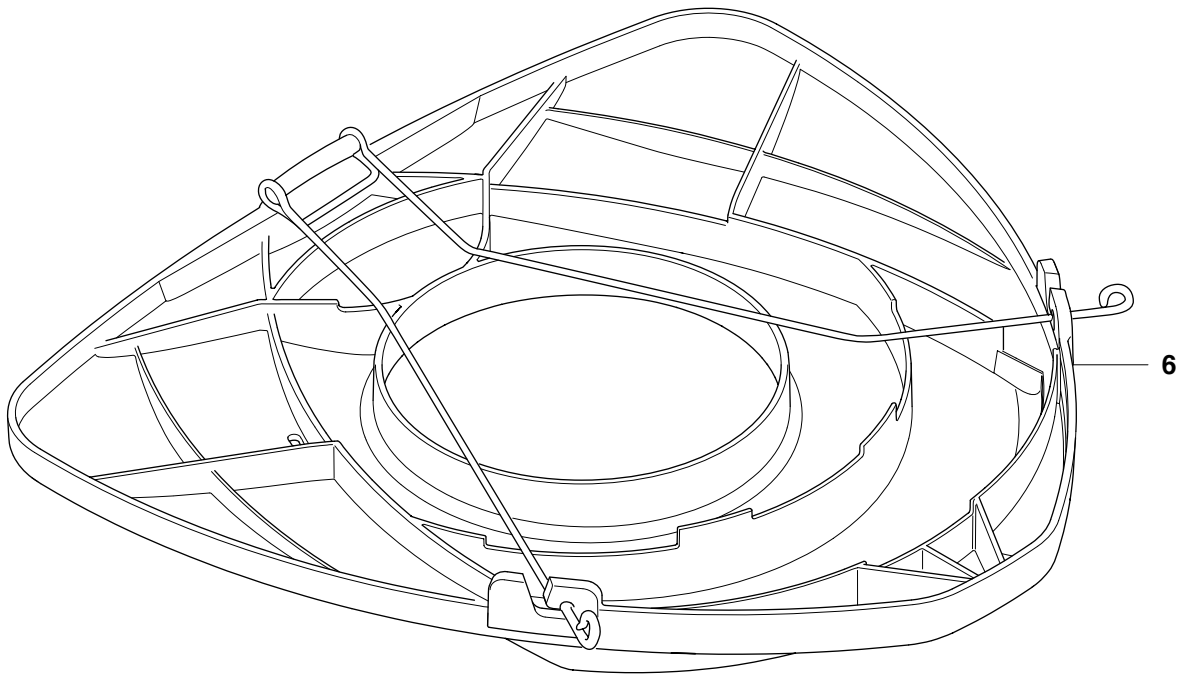

S 236R
ACCESSORIES

Position	Article	Quantity	Notes	Kit
1	505 31 16-01	1		
2	505 31 18-01	1		1
3	505 31 19-01	1		1
4	505 31 20-01	1		1
5	505 31 23-01	1		1
6	544 35 91-01	1		
7	516 01 45-01	1		
8	531 00 92-48	1		
9	503 97 64-01	1		
10	501 19 22-01	1		
11	503 73 40-01	1		14
12	503 73 41-02	1		14
13	502 02 28-02	1		14
14	537 21 63-01	1