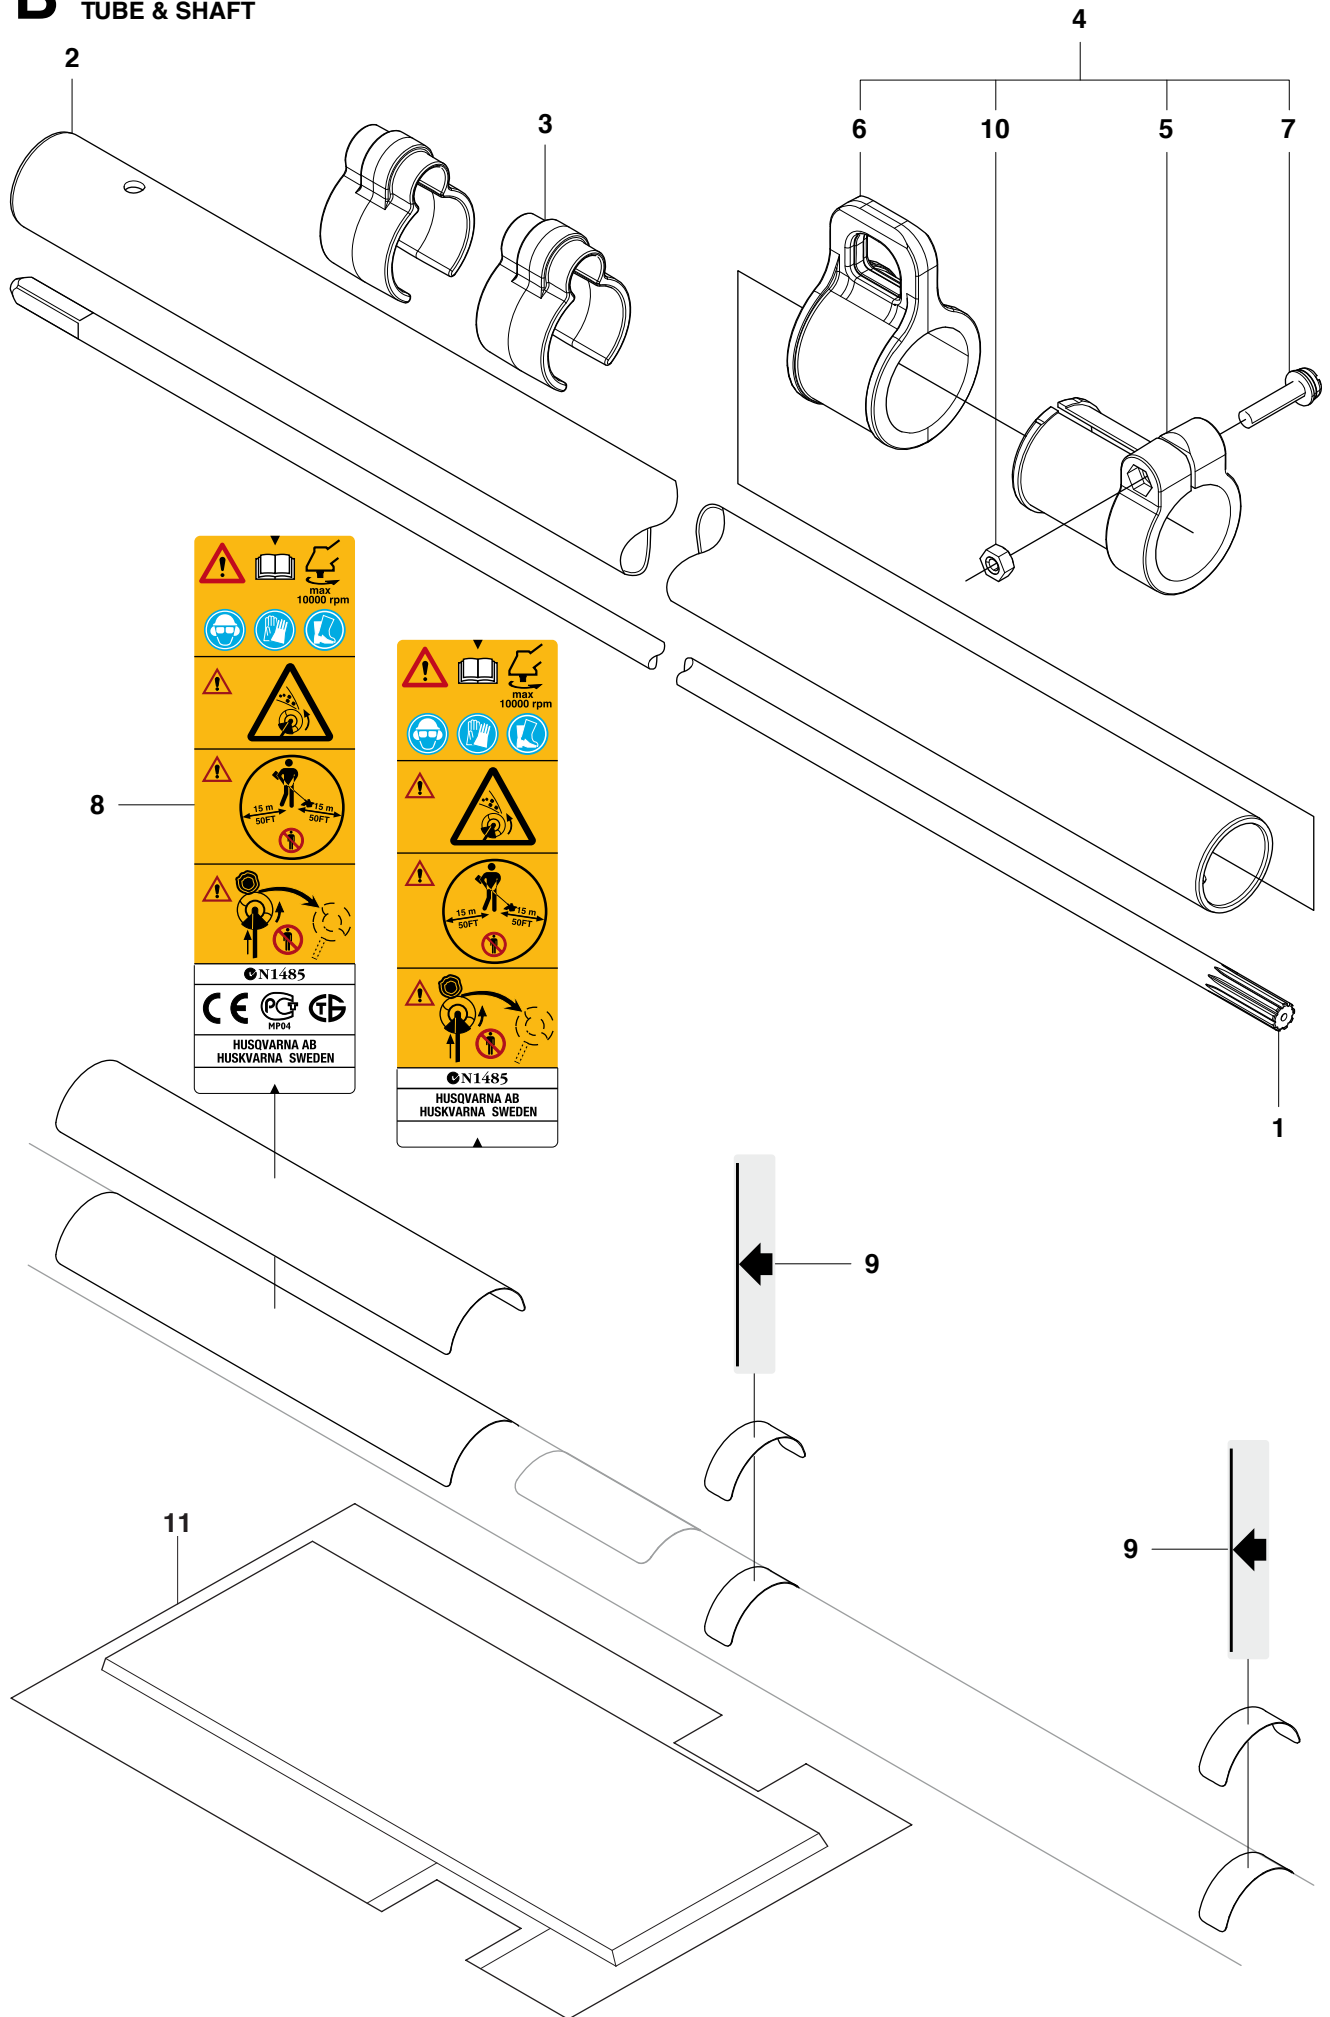

Position	Article	Quantity	Notes	Kit
1	525 34 86-01			
2	521 74 65-01	1		
3	537 18 95-01	1		
4	510 24 10-01	1		
5	521 86 20-01	1		1
6	521 86 24-01	1		1
7	525 34 89-01	1		1
8	516 12 41-01	1		1
9	516 12 79-01	1		1
10	516 13 00-01	1		1
11	506 60 99-01	1		1
12	521 86 08-01	1		1
13	516 12 78-01	1		1
14	525 34 88-01	1		1
15	525 34 87-01	1		1
16	516 13 17-01	1		1
17	505 29 40-01	1		1
18	521 52 22-01	1		1
19	525 34 90-01	1		1
20	521 65 60-01	1		1
21	521 66 22-01	1		1
22	502 29 11-01	1		1

B 236R
TUBE & SHAFT

Position	Article	Quantity	Notes	Kit
1	505 29 44-01	1		
2	521 80 67-01	1		
3	505 29 52-01	2		
4	505 29 53-01	1		
5	505 29 54-01	1		4
6	505 29 55-01	1		4
7	505 29 57-01	1	M5x22	4
8	544 33 08-01	1	EU	
8	544 33 08-02	1		
9	505 29 58-01	1		
10	731 23 14-01	1	M5	4
11	522 98 64-01	1		

D 236R
THROTTLE HANDLE

Position	Article	Quantity	Notes	Kit
1	522 03 66-01	1		
2	537 18 35-07	1		
3	537 16 03-02	1		2
4	537 16 02-09	1		2
5	506 49 77-01	1		2
6	537 16 07-01	1		2
7	503 71 82-01	1		2
8	537 17 42-01	1		2
9	537 17 43-01	1		2
10	503 22 10-13	1		2
11	503 21 66-74	2		2
12	503 20 07-82	1		2

E 236R
CLUTCH

Position	Article	Quantity	Notes	Kit
1	505 29 29-01	1		
2	505 29 30-01	1		
3	505 29 32-01	1		
4	505 29 33-01	1		
5	505 29 34-01	1		
6	725 53 35-55	4		
7	725 53 74-55	1		
8	725 53 25-55	1		
9	505 29 38-01	1		
10	738 22 02-29	1		
11	505 29 40-01	1		
12	735 31 16-00	1		
13	505 31 24-01	4		
14	505 29 76-01	2		
15	505 29 77-01	1		
16	505 29 78-01	2		
17	505 29 80-01	2		
18	505 29 81-01	2		